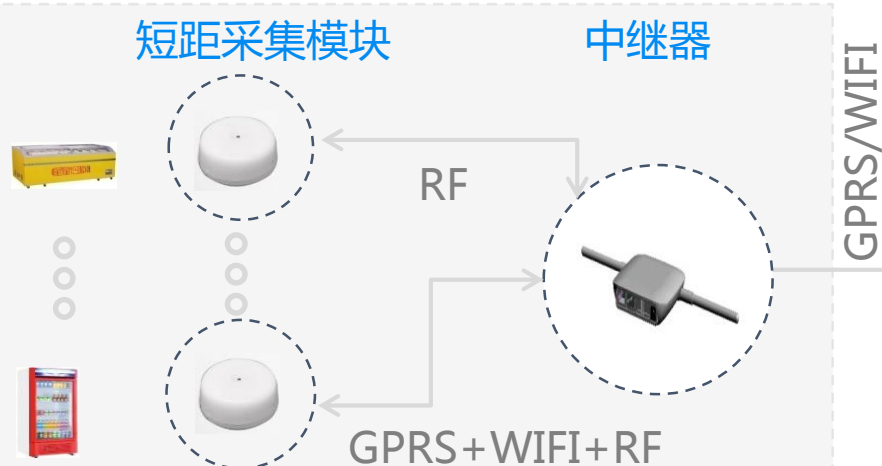

- ETC全国联网
- 轨道交通
- 智能停车

- 智能安防
- 梯联网
- 城市一卡通建设

NB-IOT 应用特性：

- 海量连接：比2G/3G/4G 50-100倍的接入容量
- 深入覆盖：比现有网络提升20dbm的增益，
- 超低功耗：10年电池使用寿命
- 低功耗LBS：R14立项，

- 低功耗，低速率，低成本

NB-IOT 低功耗—智能传感器应用

NB-IOT 低功耗 — 智能抄表

上行网络

数据采集

本地网络

扩展网络

智能仪表

- 主要分为：①MBUS有线抄表；②LORA无线抄表，具有距离远实施方便等特点。
- 广泛应用于水，气，热，电等能源抄表项目。
- 利尔达将原有水，气，热表抄表系统与国网四表集抄系统对接，协助推进四表集抄项目的顺利进行。

NB-IOT 深度覆盖—地下管廊监测

冷链应用—全程温控

设备

服务器

用户

零售端单台设备

库端多台设备

APP远程监视

GPRS/WIFI
巡检管理

GPRS/WIFI

电脑客户端
(系统管理)

系统分设备端、服务器、用户端三部分，实现互通互联

NB-IOT LBS低功耗定位—智能鞋

方案简介：

- ✓ 体感游戏：专利体感算法，化身为游戏遥控器，娱乐跑酷，同时检测能量消耗，改善儿童沉迷手机习惯、减少运动不足导致的近视、肥胖、颈椎病、体质下降问题
- ✓ 儿童防丢：QQ物联、ABC/达芙妮、利尔达联手打造，无需下载安装专用APP，待机时间长，

体感游戏

方向、力度、距离、加速度、角度

运动数据追踪

卡路里、步数、里程