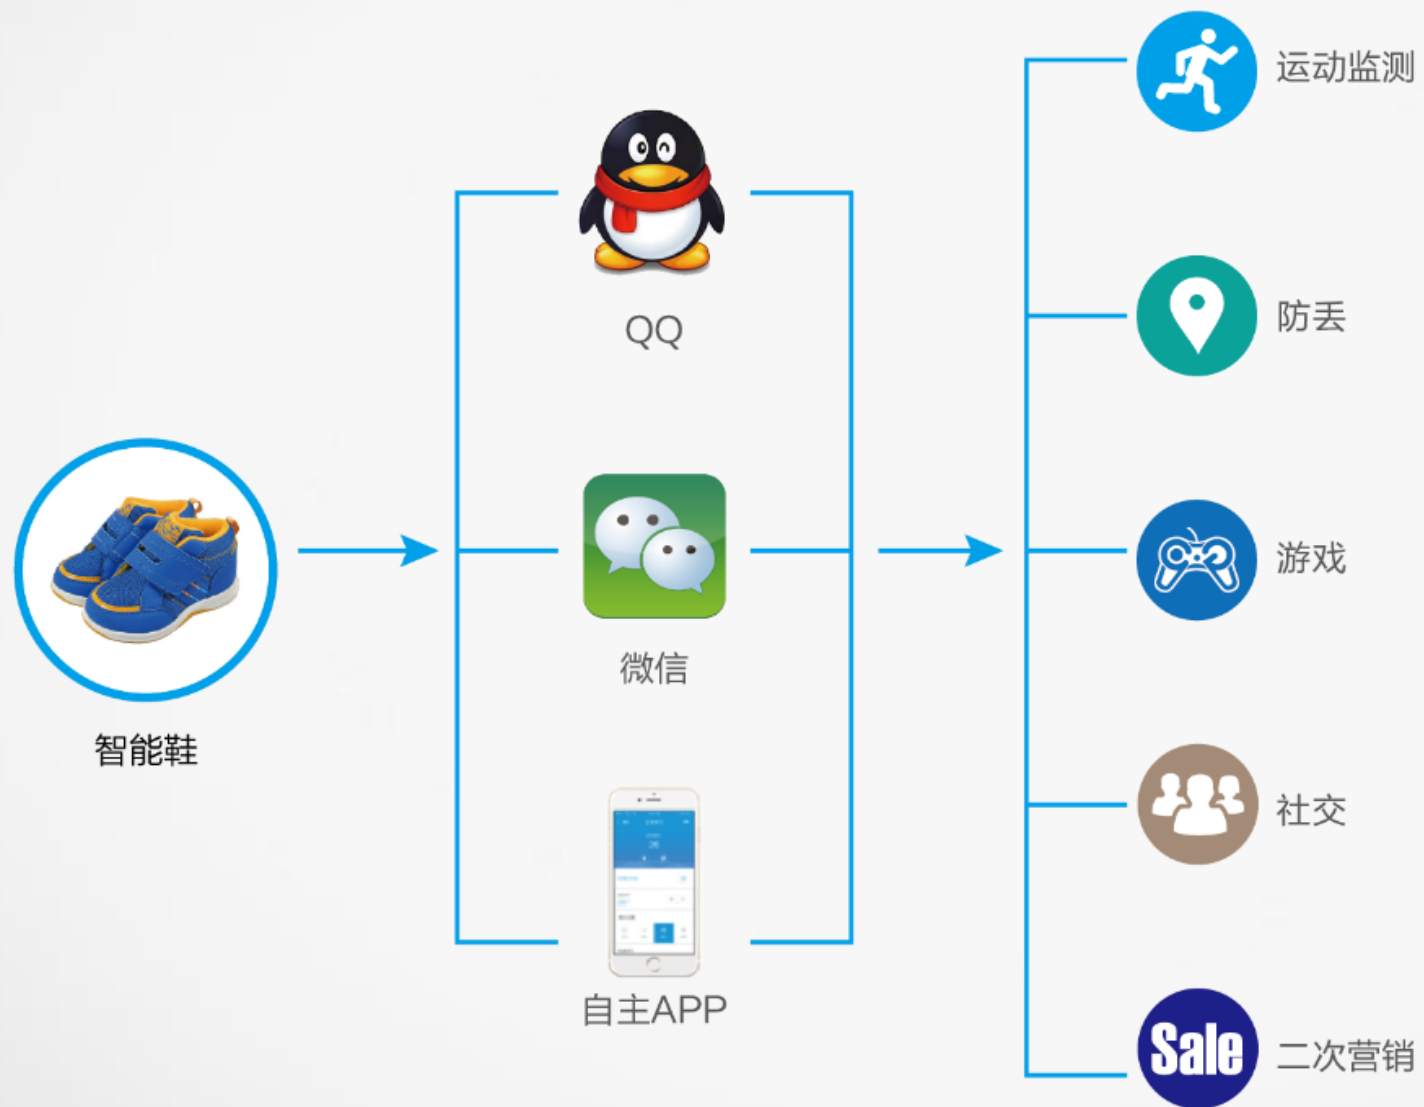

服务器

用户

零售端单台设备

库端多台设备

APP远程监视

GPRS/WIFI
巡检管理

GPRS/WIFI

电脑客户端
(系统管理)

系统分设备端、服务器、用户端三部分，实现互通互联

NB-IOT LBS低功耗定位—智能鞋

方案简介：

- ✓ 体感游戏：专利体感算法，化身为游戏遥控器，娱乐跑酷，同时检测能量消耗，改善儿童沉迷手机习惯、减少运动不足导致的近视、肥胖、颈椎病、体质下降问题
- ✓ 儿童防丢：QQ物联、ABC/达芙妮、利尔达联手打造，无需下载安装专用APP，待机时间长，

体感游戏

方向、力度、距离、加速度、角度

运动数据追踪

卡路里、步数、里程

NB-IOT生态链-----LSD定位

- 行业应用解决方案平台
- 设备接入管理通用平台
- 流量卡管理平台

- 超强覆盖(相比GPRS增强20dBm)
- 超大连接(大于5万连接 / 小区)
- 公共网络

- 超广范围应用
- 需超低功耗
- 需超低成本
- 应用多样

智慧转型升级

我们提供什么

lierda® | 革新技术 智慧生活

咨询服务