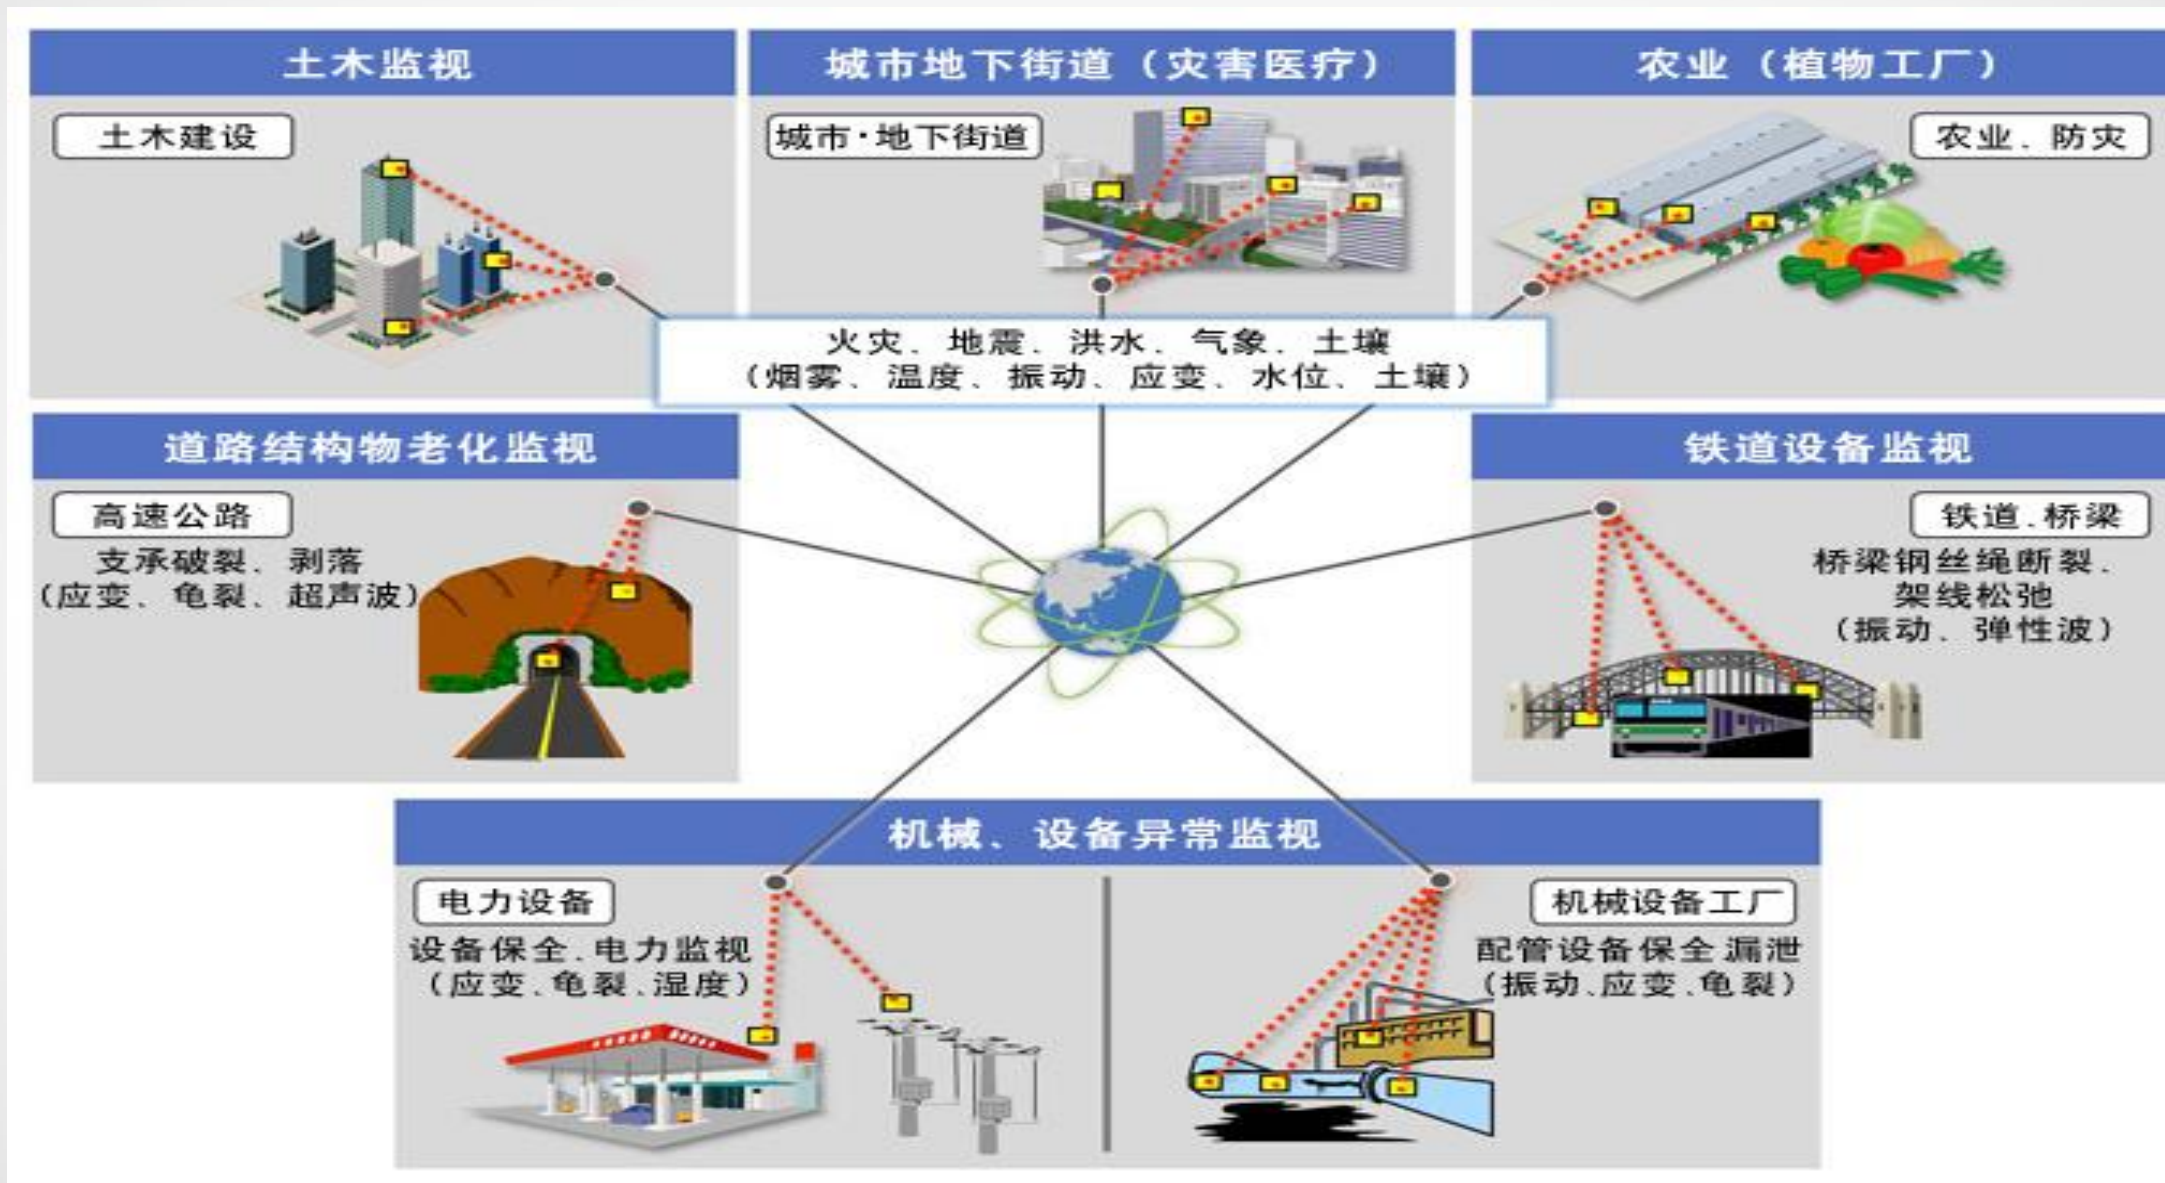

- ETC全国联网
- 轨道交通
- 智能停车

- 智能安防
- 梯联网
- 城市一卡通建设

NB-IOT 应用特性：

- 海量连接：比2G/3G/4G 50-100倍的接入容量
- 深入覆盖：比现有网络提升20dbm的增益，
- 超低功耗：10年电池使用寿命
- 低功耗LBS：R14立项，

- 低功耗，低速率，低成本

NB-IOT 低功耗—智能传感器应用

NB-IOT 低功耗 — 智能抄表

上行网络

数据采集

本地网络

扩展网络

智能仪表

- 主要分为：①MBUS有线抄表；②LORA无线抄表，具有距离远实施方便等特点。
- 广泛应用于水，气，热，电等能源抄表项目。
- 利尔达将原有水，气，热表抄表系统与国网四表集抄系统对接，协助推进四表集抄项目的顺利进行。

NB-IOT 深度覆盖—地下管廊监测

冷链应用—全程温控

设备