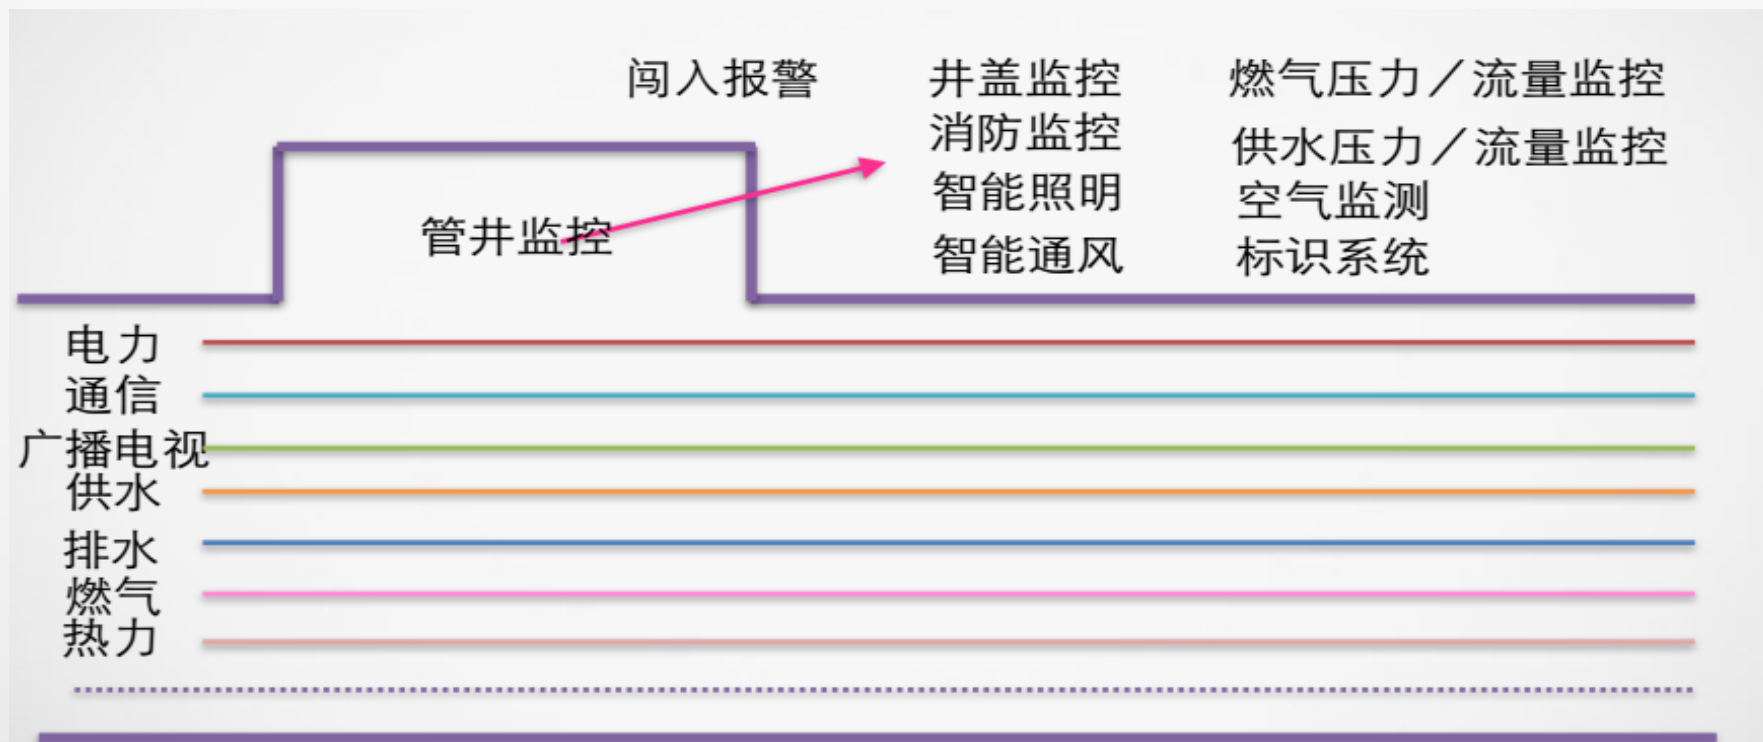

数据采集

本地网络

扩展网络

智能仪表

- 主要分为：①MBUS有线抄表；②LORA无线抄表，具有距离远实施方便等特点。
- 广泛应用于水，气，热，电等能源抄表项目。
- 利尔达将原有水，气，热表抄表系统与国网四表集抄系统对接，协助推进四表集抄项目的顺利进行。

NB-IOT 深度覆盖—地下管廊监测

冷链应用—全程温控

设备