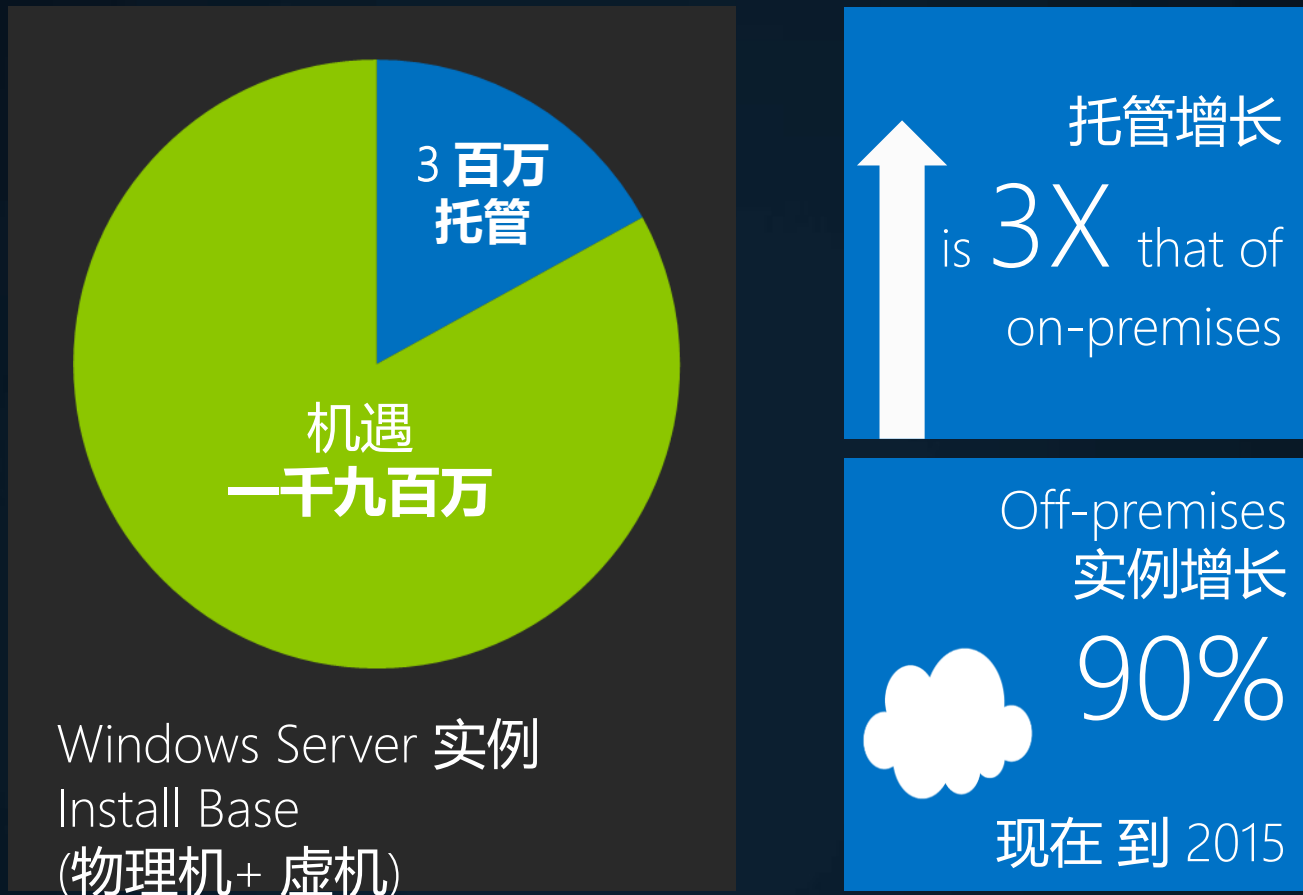

托管业将引领向云的转移