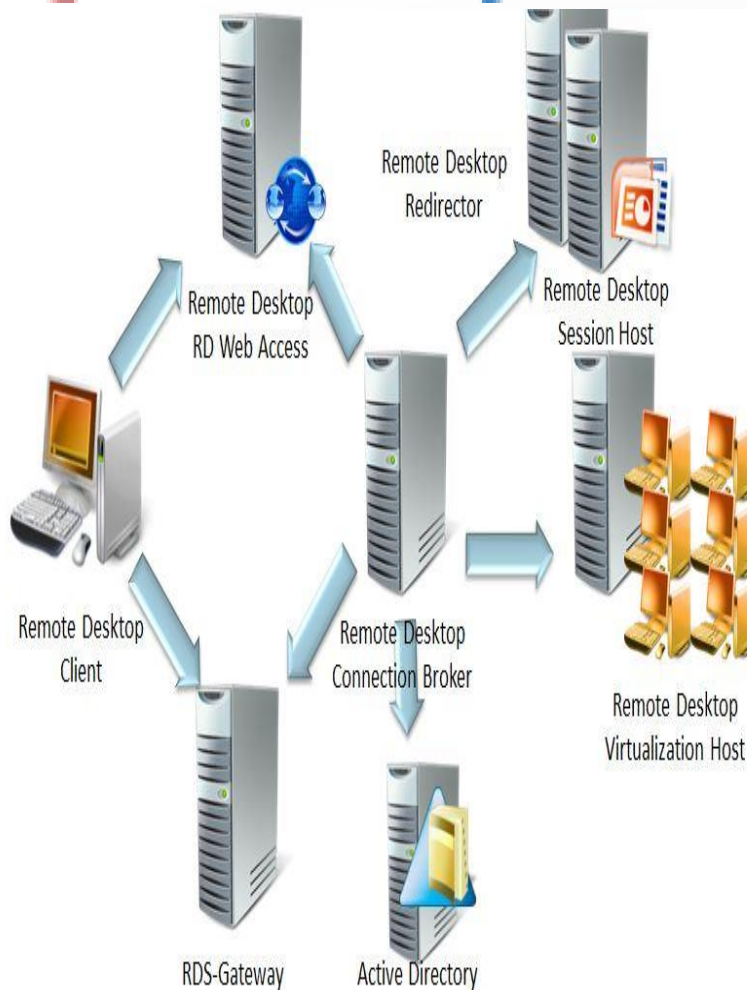

新一代云操作系统

变革**数据中心**

助力**以人为本的IT**

云操作系统

助力以人为本的IT

Windows Server 2012

个性化体验为核心

任何设备 任何地点 综合的解决方案，简化部署

安全的 针对管理的保护的动态访问控制

VIDEO

 Windows Server 2012
创新, 从云开始

Microsoft

市北高新“办公云”系统

“办公云”相当于一个网络办公室，用户只要有网络的地方，就可以登录账号，在“办公云”平台上进行工作，不但可以收发邮件，还可以像在本地一样编辑处理、在线分享文档，即使更换了电脑或浏览器，办公数据和内容也不会改变，始终保持同步。

Windows Azure

CDN