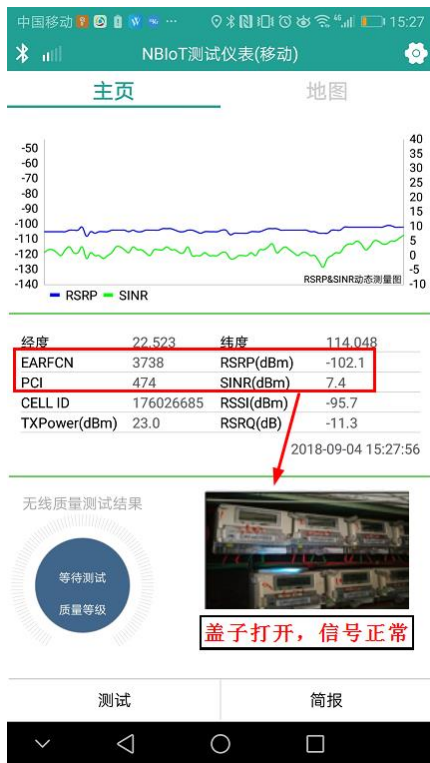

# Rainbow NB-IoT 封闭环境信号检测

Rainbow NB-IoT 测试仪具有**蓝牙无线数据传输**的功能，广泛应用于 NB-IoT 水表、电表、智能停车、智慧农业等场景的信号测试，尤其是密封环境的测试，挑选更适合的安装位置，以 NB-IoT 电表盖子打开前后信号变化为例：

从以上两图可以看出，盖子打开，RSRP 在-102dBm 左右，信号正常，盖子关闭后 NB-IoT 信号处于脱网状态，可见封闭场景对信号的影响很大；

## Rainbow NB-IOT 测试仪的优势

- 蓝牙无线数据传输：真实反馈封闭环境的信号，还原信号本真；
- 快速定位网络问题：实时分析数据，定位网络质量或设备故障问题；
- 准确选择合适位置：选择信号最好的位置安装，延长终端寿命。