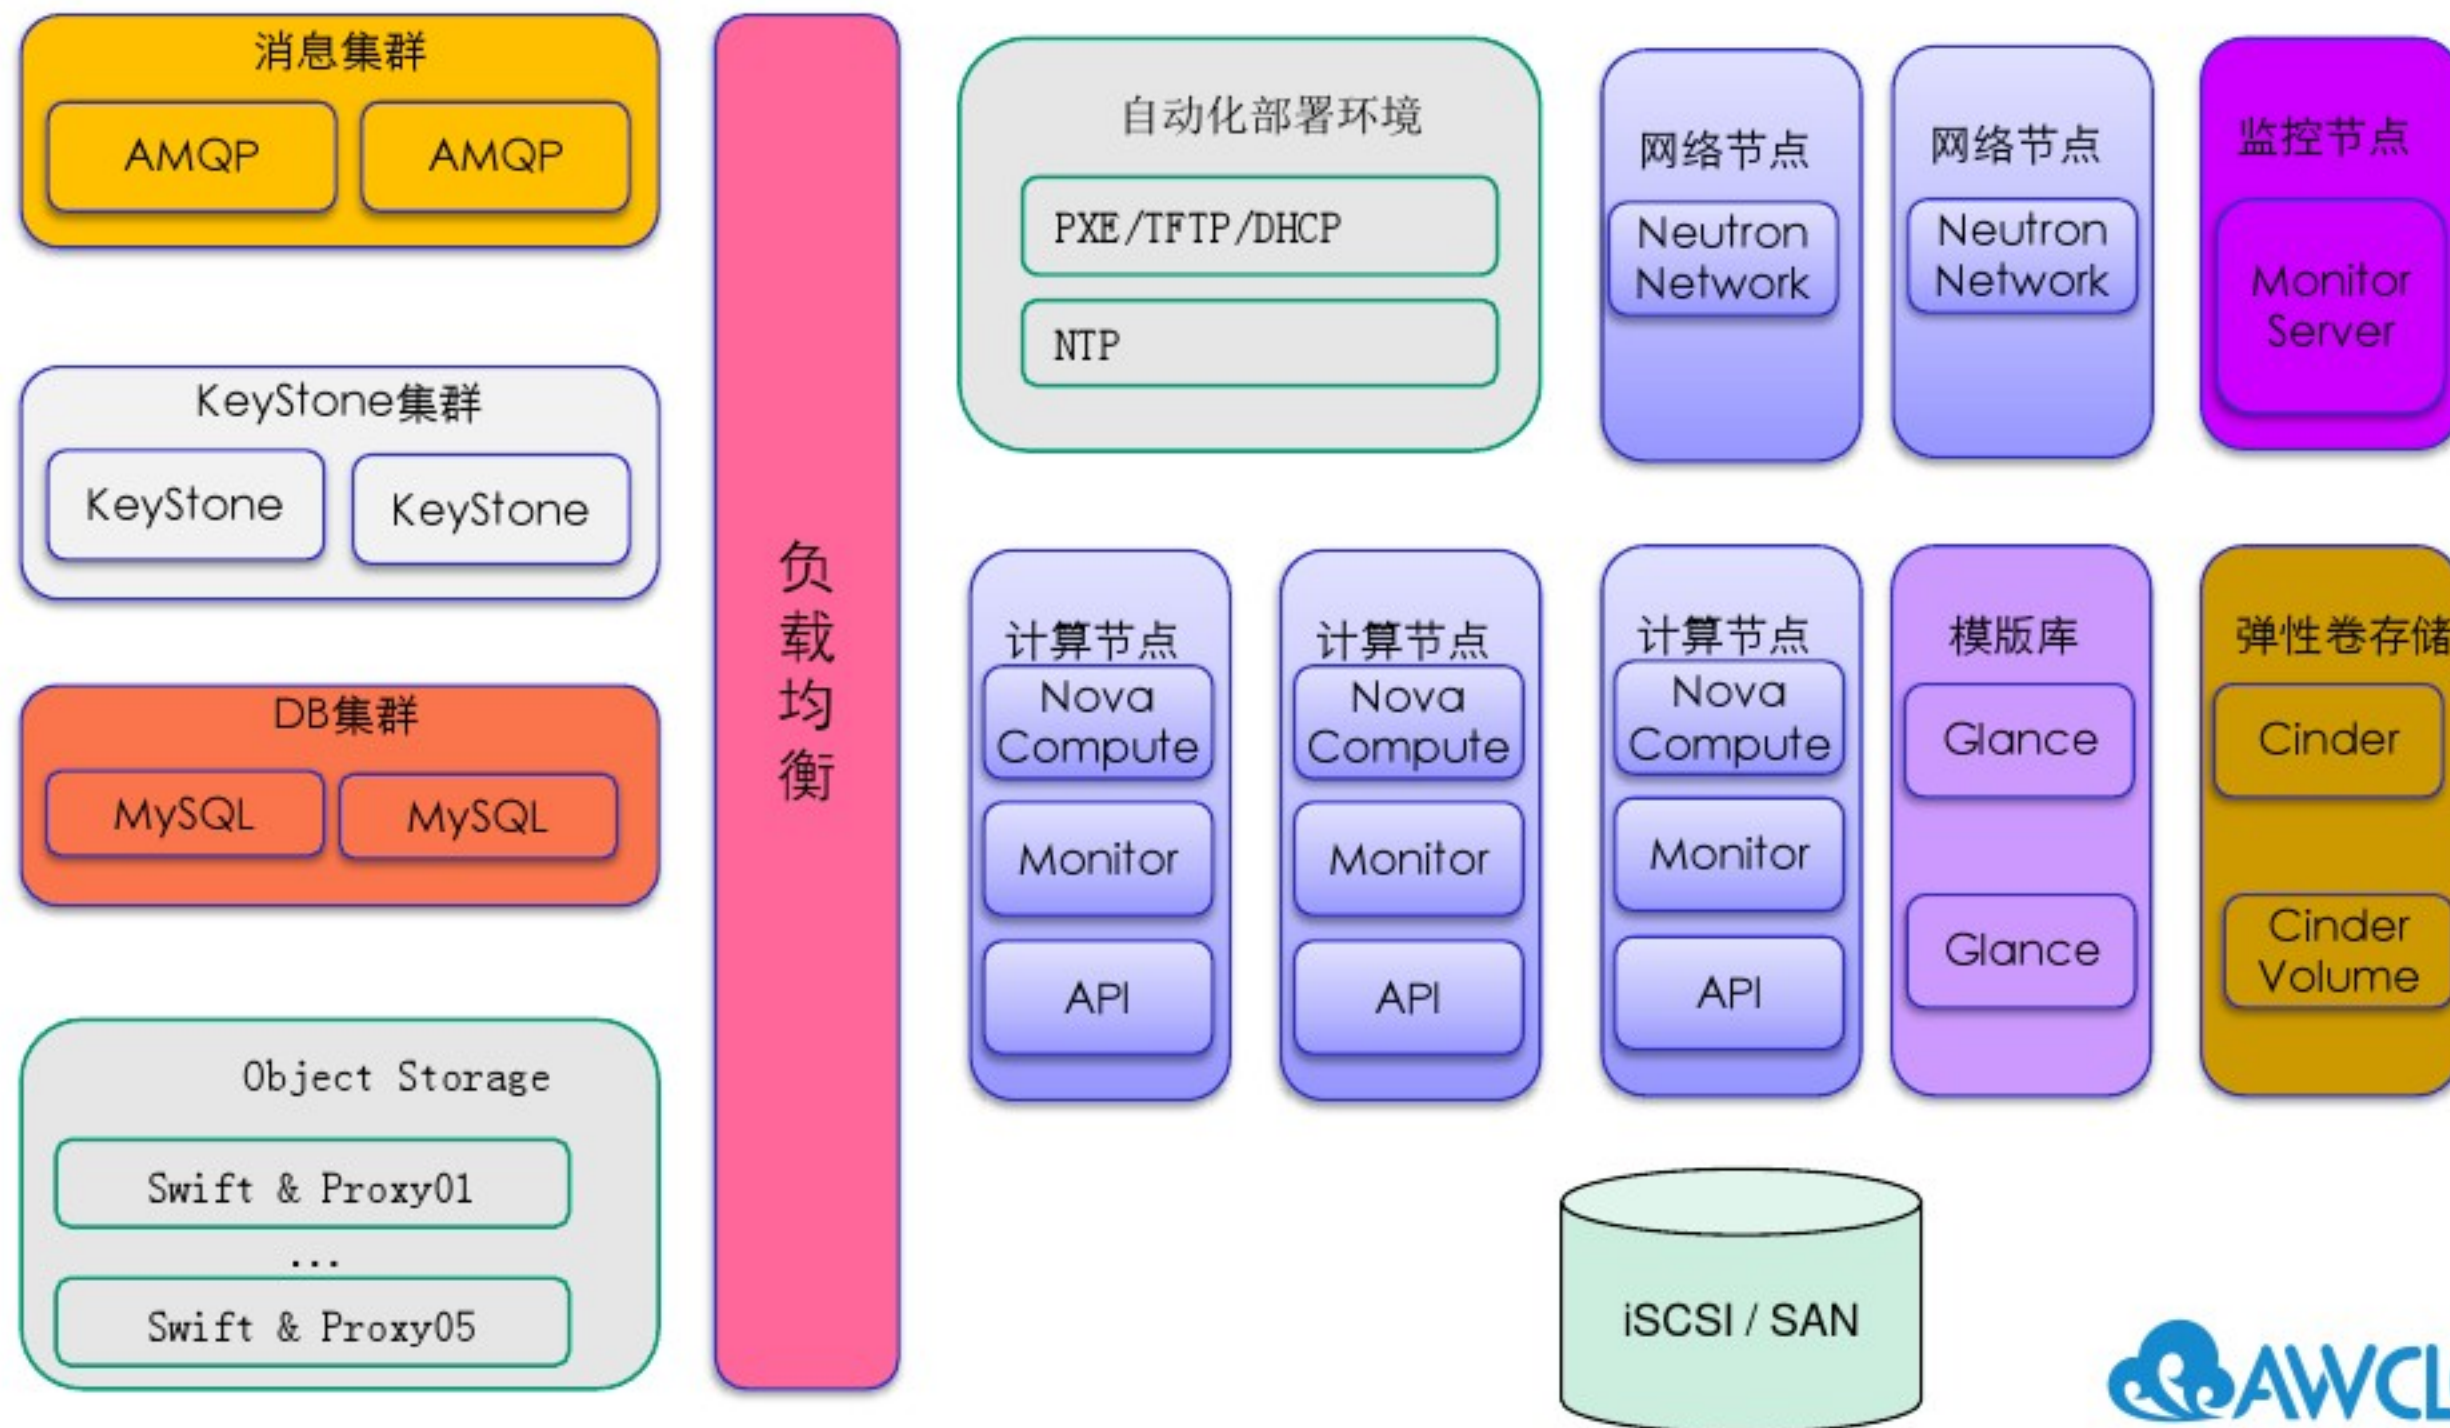

域名服务
Designate

workflow服务
Mistral

Hadoop服务
Sahara

基于OpenStack的公有云平台设计

- 服务器硬件和服务器虚拟化选择

X86架构/ 多区域划分 / 资源超分比 / Linux操作系统

- 存储硬件和方案

虚拟机镜像存储/模板库/弹性块存储

本地磁盘/分布式存储/iSCSI/FC-SAN/SSD

- 网络设备和部署方案

1GB/10GB网络/40GB网络

管理网、存储网、外网、虚拟化内部通讯网络

SDN / VxLAN / OpenFlow / DVR / 安全组 / VPC

基于OpenStack的公有云平台设计

- 消息队列
集中式RabbitMQ (小规模) / 分布式 ZeroMQ (大规模)
- 数据库
MySQL(账号/计费/账单) / NoSQL (计量/监控/日志)
- 用户门户/运营平台/运维支撑/监控平台
- 自动化安装和部署
- 高可用性、负载均衡和灾备
- 安全考虑

OpenStack单区域典型部署

用户界面和管理平台(Dashboard)

OpenStack多数据中心部署

OpenStack社区版本缺点

- 无BOSS运营和计费平台
- 无运维和工单支持平台
- 监控和告警不完善
- 网络节点高可用，物理节点高可用等不完善
- 无技术支持
- 产品化程度低，需要经验丰富的运维团队

海云捷迅OpenStack方案

- 完整的OpenStack公有云方案
- 大规模OpenStack生产环境，支持万台以上VM运行
- 国内唯一整合ZeroMQ分布式消息队列的OpenStack版本
- 云主机回收站、秒级监控、秒级计费、HA
- 分布式存储、对象存储、CDN
- SDN、一键VPC、总带宽QoS、VPN、负载均衡、安全组
- 原生态OpenStack API