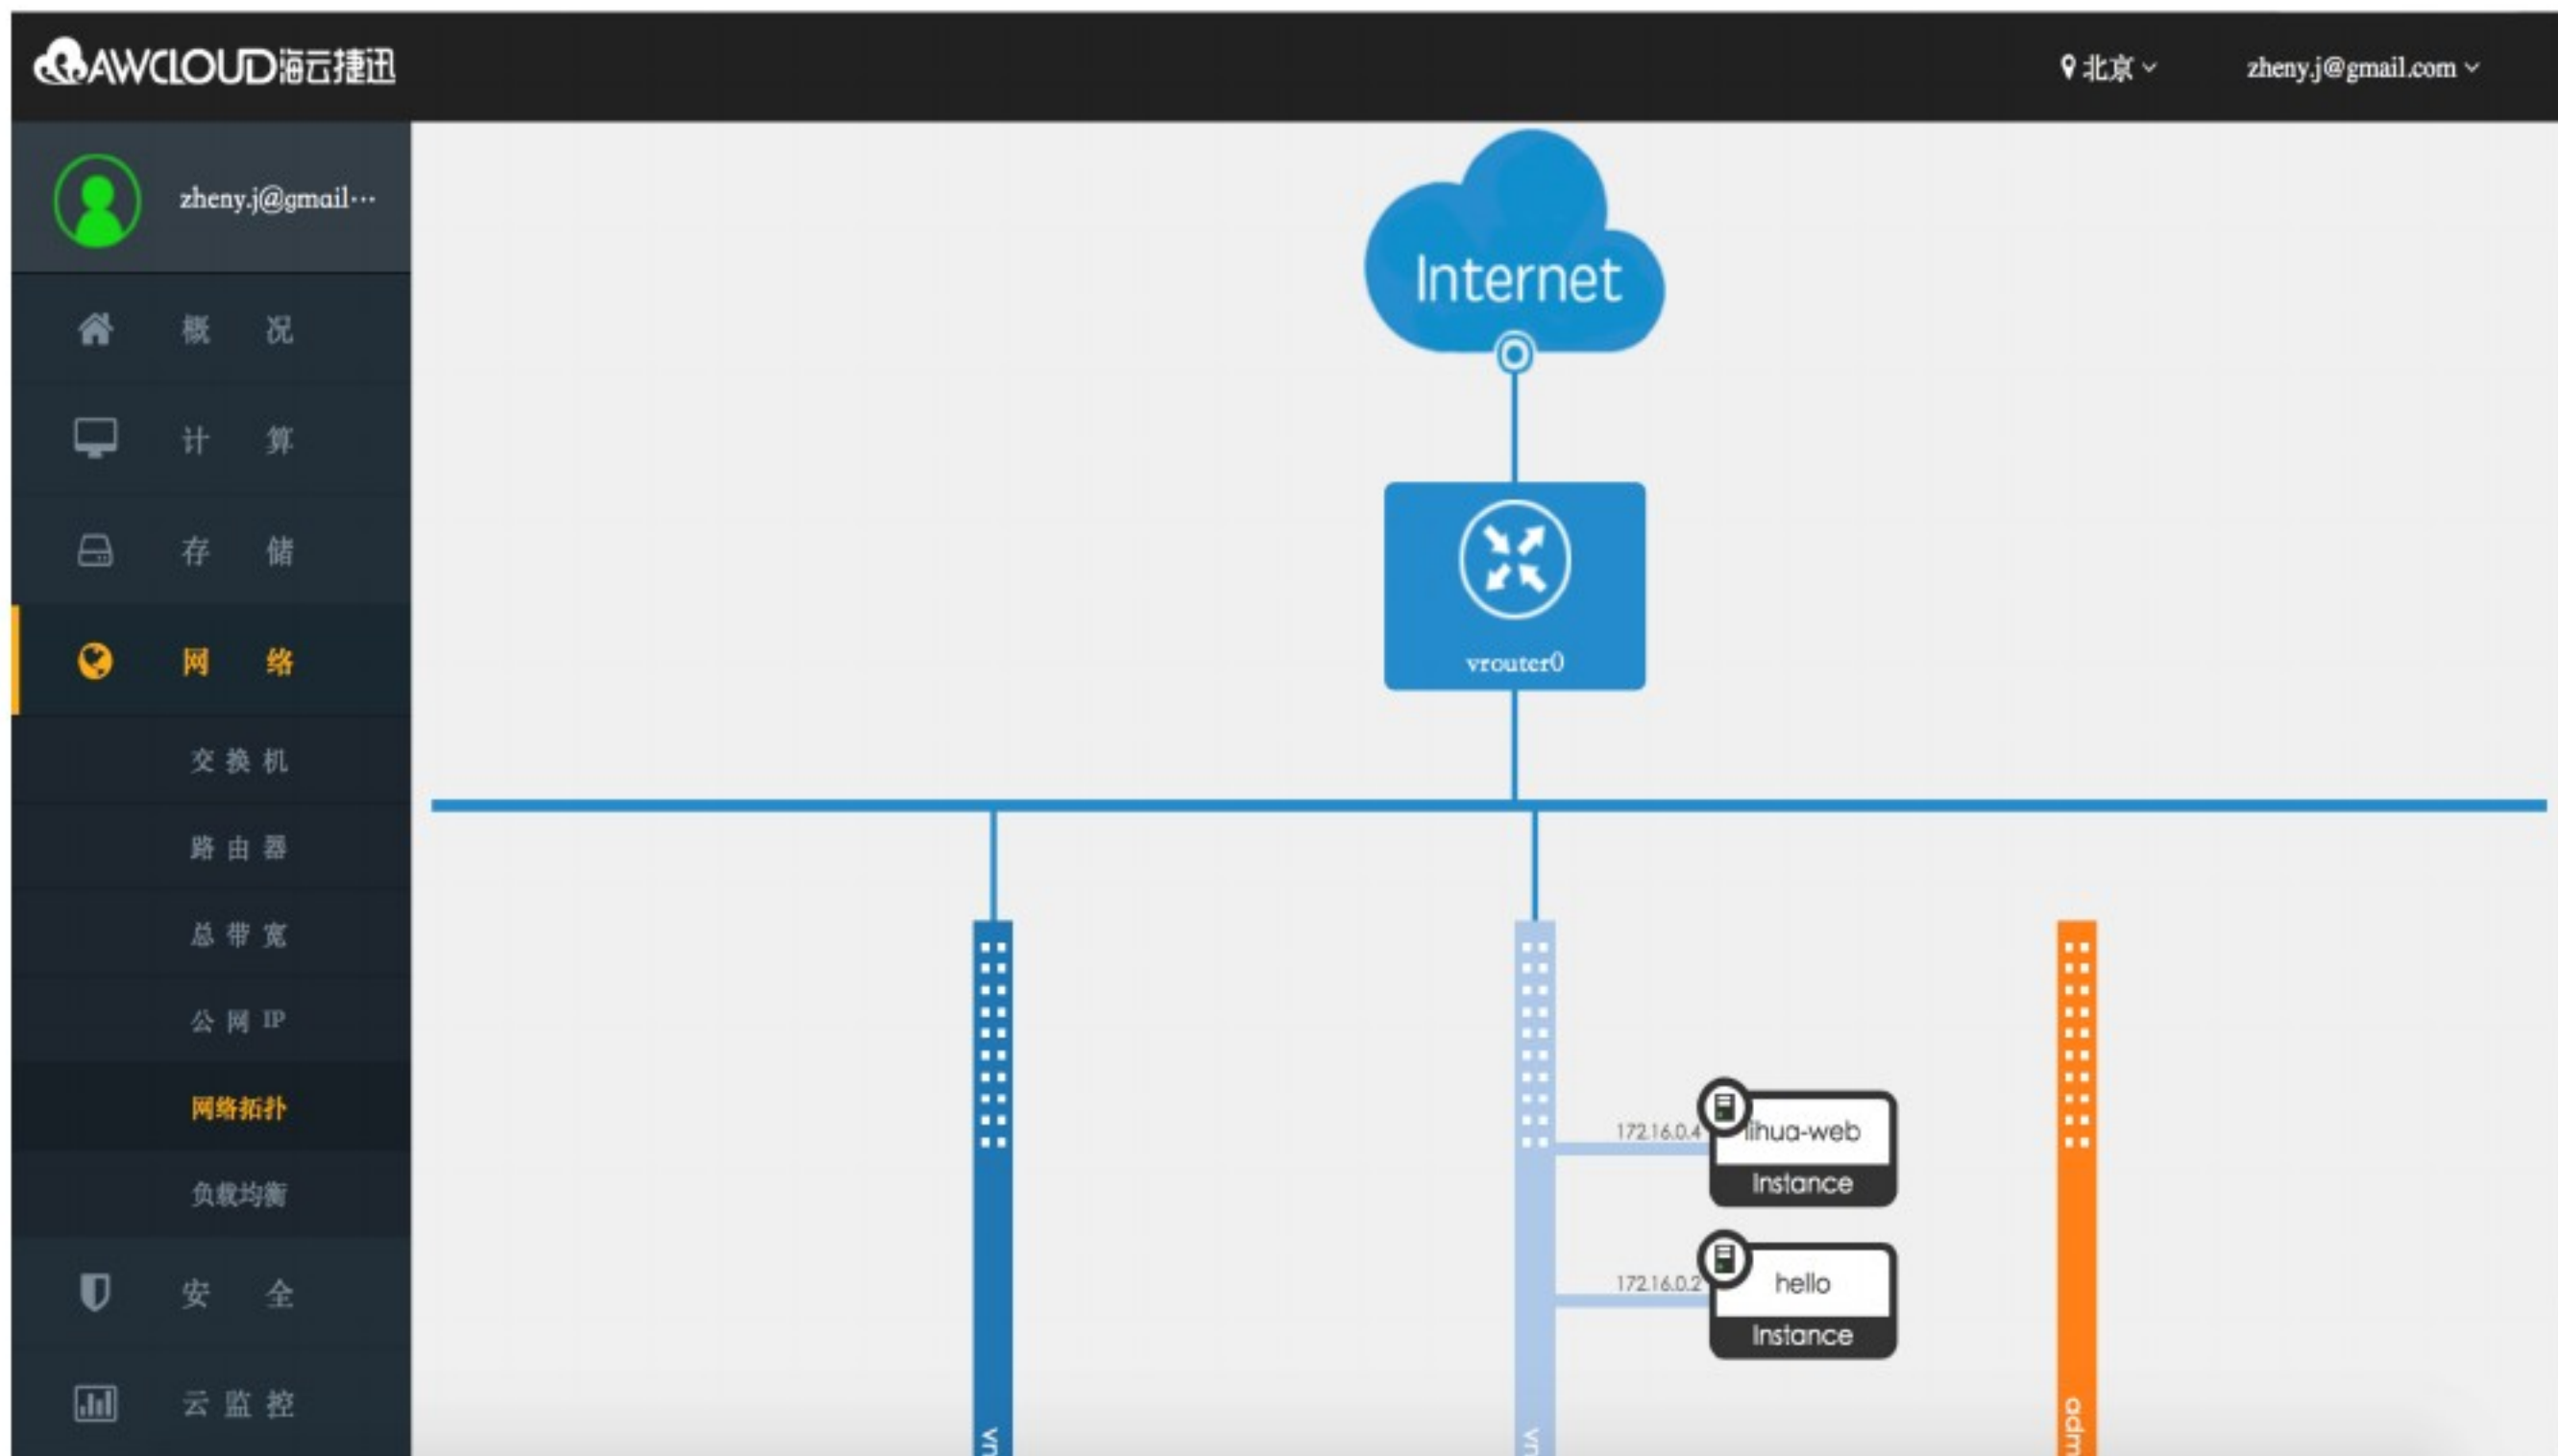

SSH

ICMP

HTTP

HTTPS

RDP

计费信息

路由器 *0.0400* 元 + 总带宽 *0.0347* 元

确定

取消

虚拟机监控

网络拓扑

路由器流量监控

监控告警

AWCLOUD 海云捷迅 北京 ▾ zheny.j@gmail.com ▾

zheny.j@gmail...

云监控 告警