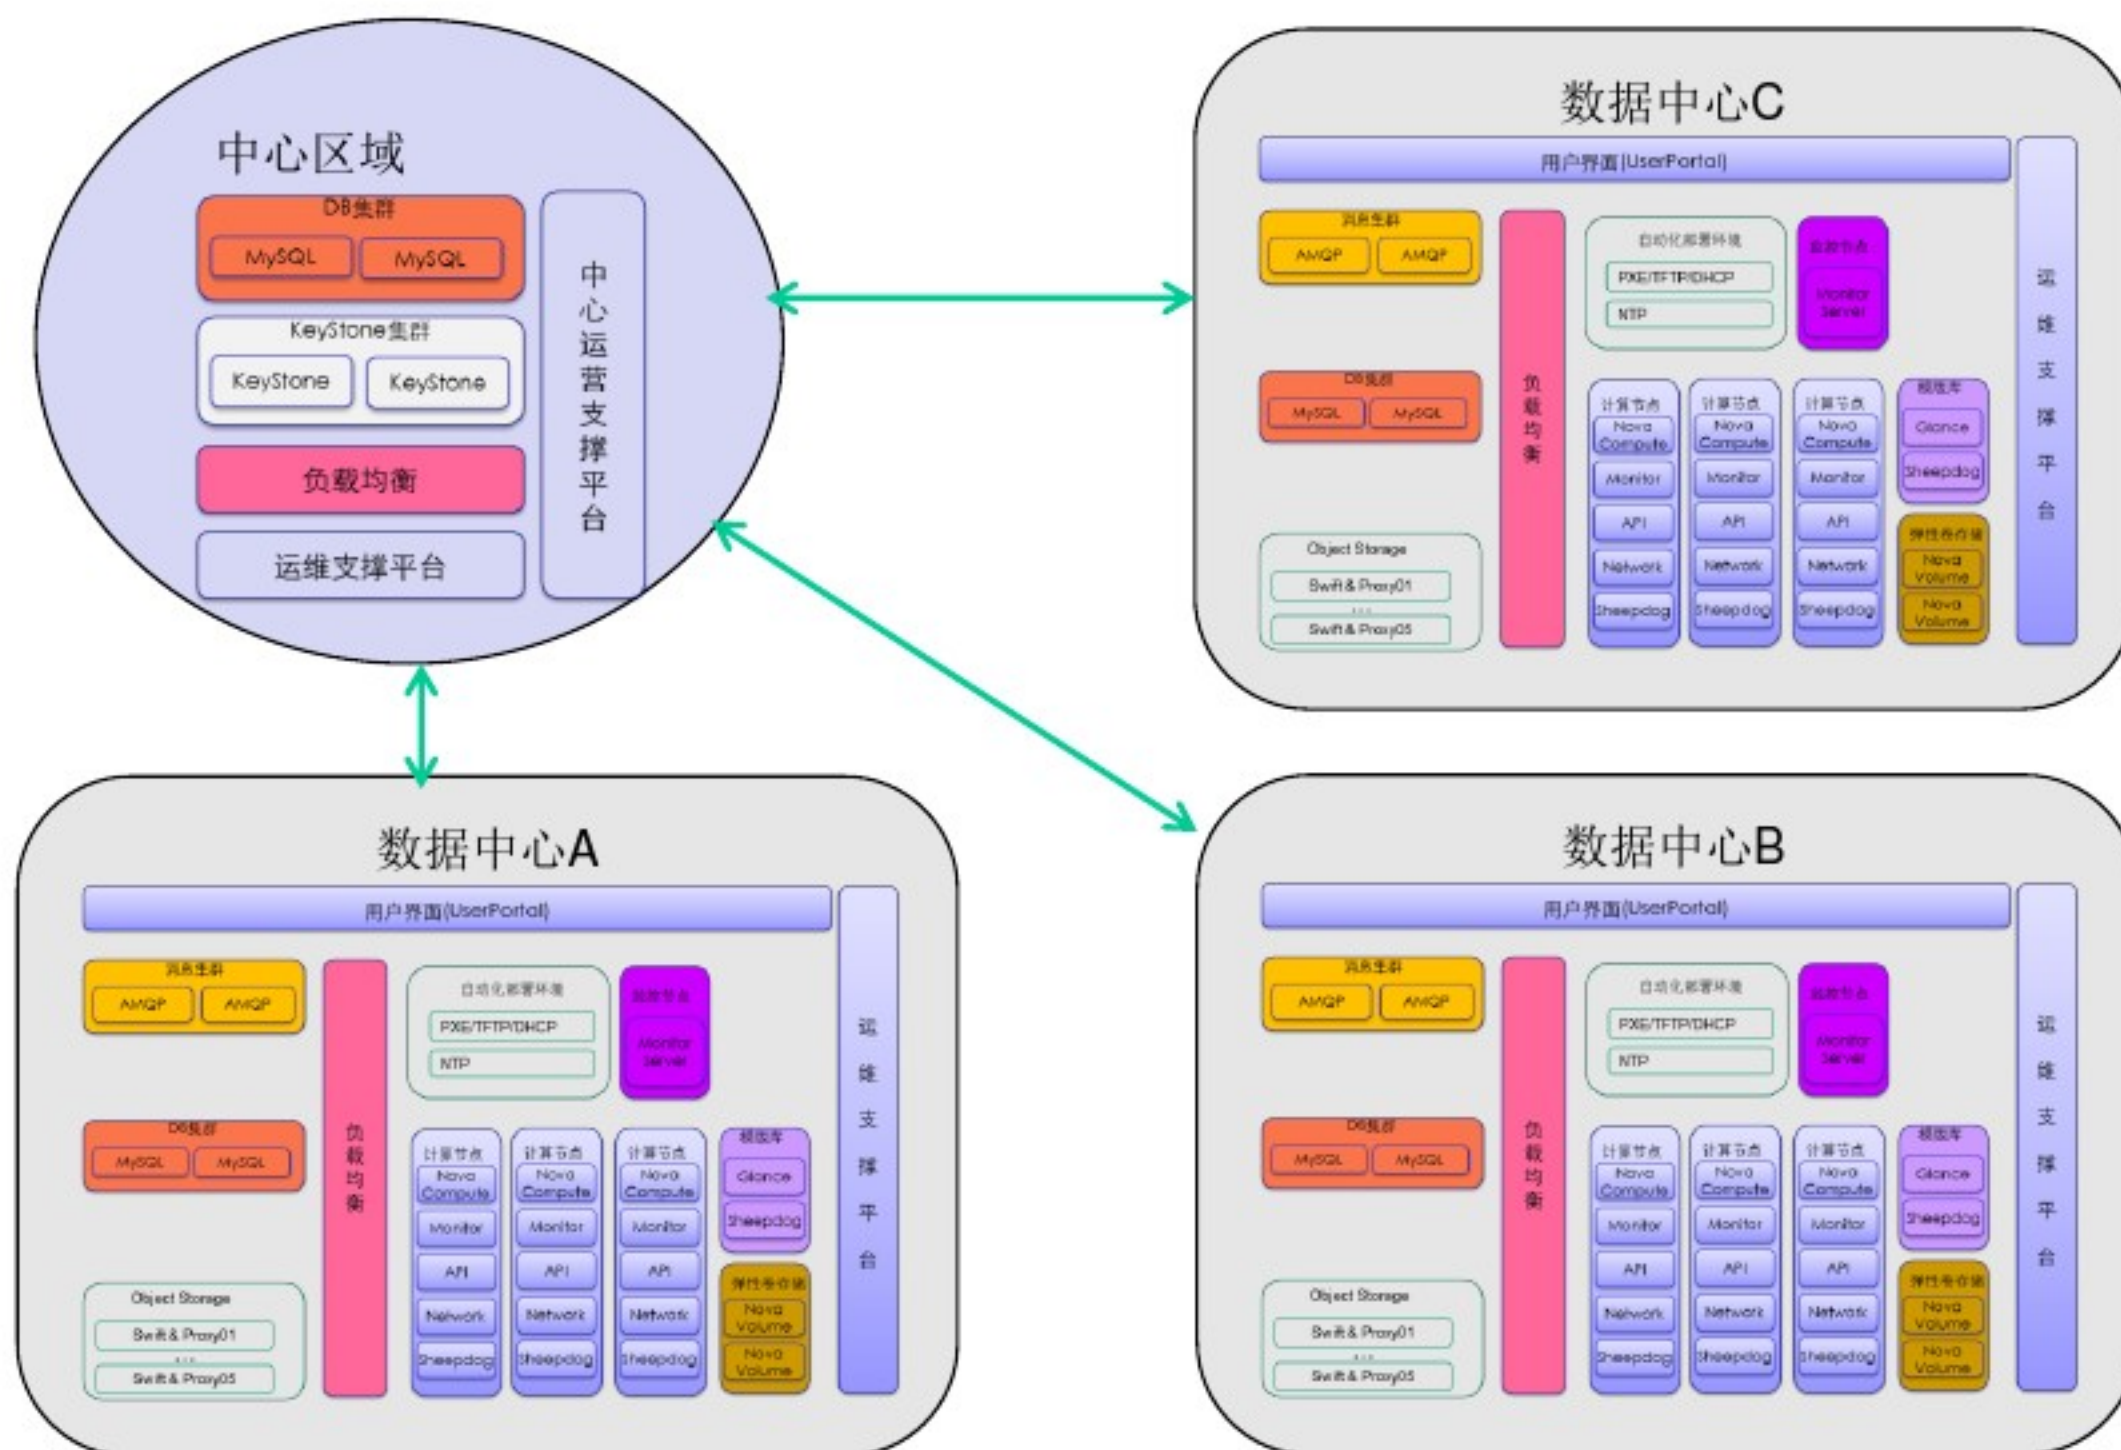

域名服务
Designate

workflow服务
Mistral

Hadoop服务
Sahara

基于OpenStack的公有云平台设计

- 服务器硬件和服务器虚拟化选择

X86架构/ 多区域划分 / 资源超分比 / Linux操作系统

- 存储硬件和方案

虚拟机镜像存储/模板库/弹性块存储

本地磁盘/分布式存储/iSCSI/FC-SAN/SSD

- 网络设备和部署方案

1GB/10GB网络/40GB网络

管理网、存储网、外网、虚拟化内部通讯网络

SDN / VxLAN / OpenFlow / DVR / 安全组 / VPC

基于OpenStack的公有云平台设计

- 消息队列
集中式RabbitMQ (小规模) / 分布式 ZeroMQ (大规模)
- 数据库
MySQL(账号/计费/账单) / NoSQL (计量/监控/日志)
- 用户门户/运营平台/运维支撑/监控平台
- 自动化安装和部署
- 高可用性、负载均衡和灾备
- 安全考虑

OpenStack单区域典型部署

用户界面和管理平台(Dashboard)

OpenStack多数据中心部署

OpenStack社区版本缺点

- 无BOSS运营和计费平台
- 无运维和工单支持平台
- 监控和告警不完善
- 网络节点高可用，物理节点高可用等不完善
- 无技术支持
- 产品化程度低，需要经验丰富的运维团队

海云捷迅OpenStack方案

- 完整的OpenStack公有云方案
- 大规模OpenStack生产环境，支持万台以上VM运行
- 国内唯一整合ZeroMQ分布式消息队列的OpenStack版本
- 云主机回收站、秒级监控、秒级计费、HA
- 分布式存储、对象存储、CDN
- SDN、一键VPC、总带宽QoS、VPN、负载均衡、安全组
- 原生态OpenStack API

一键VPC

一键VPC

提示：请在SDN环境创建成功后，申请并购买总带宽

网络名称

vnet0

子网网段

10

10