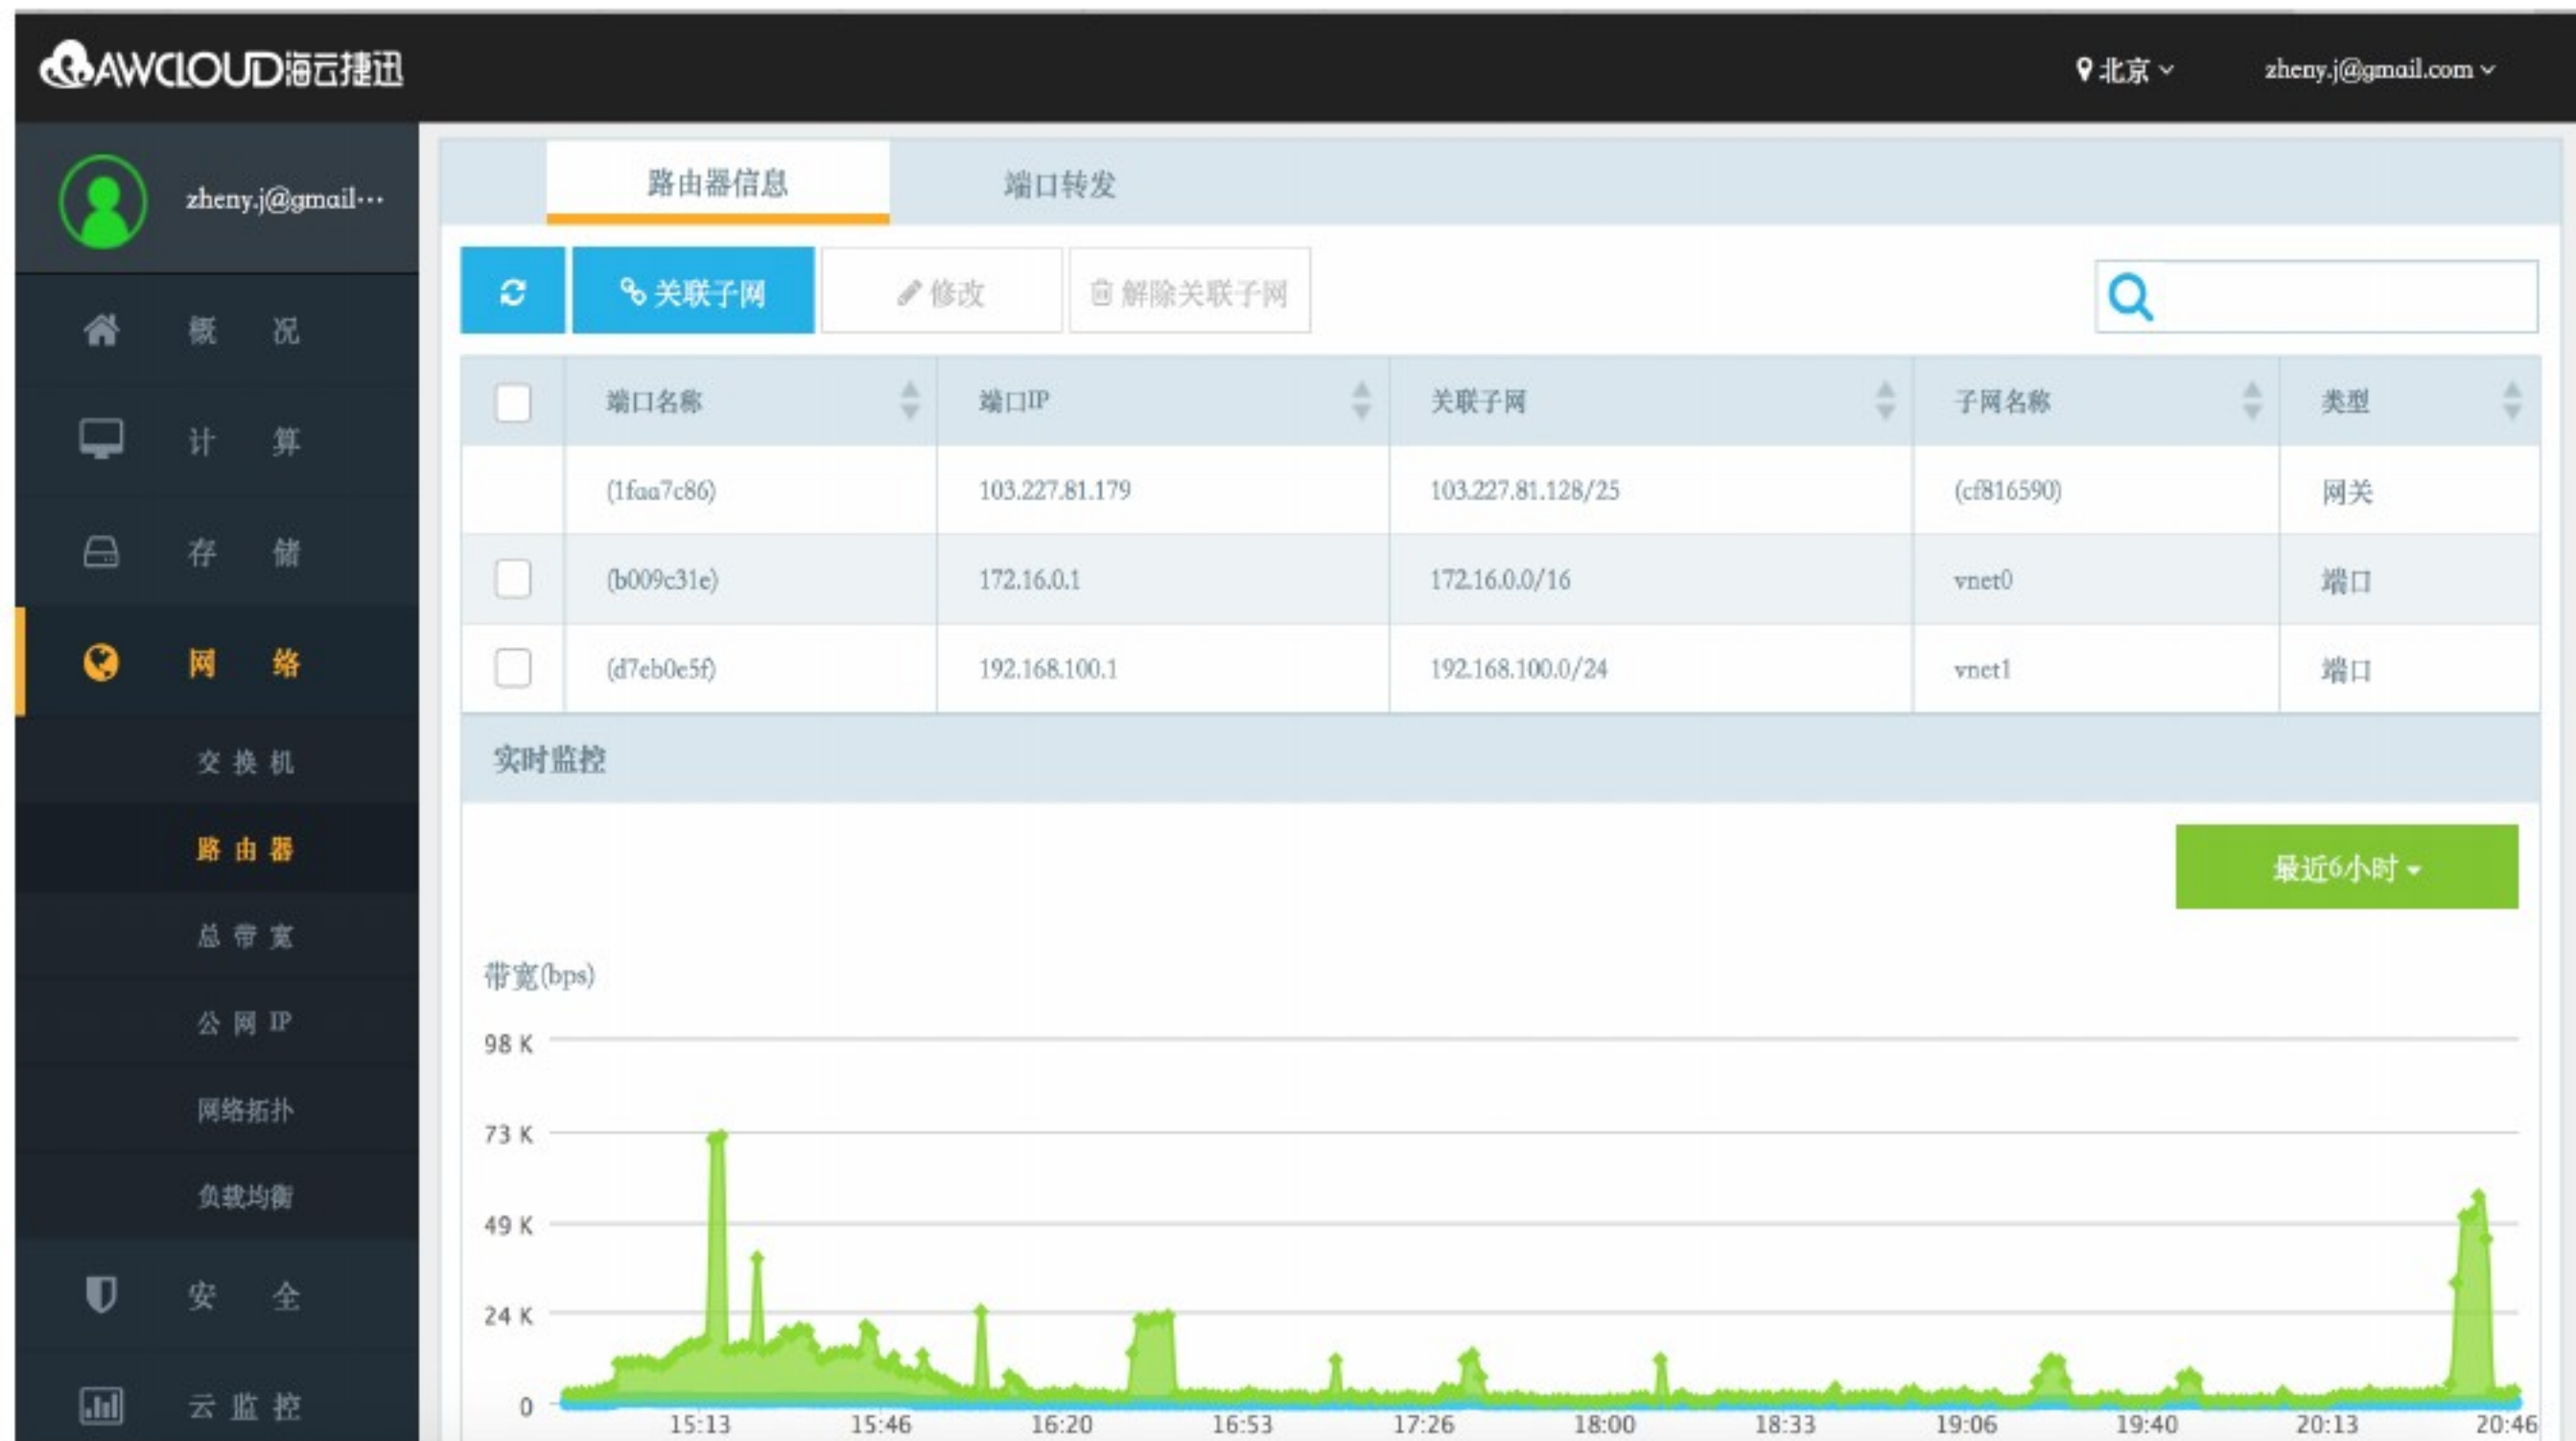

取消

虚拟机监控

网络拓扑

路由器流量监控

监控告警

AWCLOUD 海云捷迅 北京 ▾ zheny.j@gmail.com ▾

zheny.j@gmail...

云监控 告警

刷新 修改 删除

<input type="checkbox"/>	资源名称 ▾	监控类型 ▾	描述 ▾	状态 ▾	上次告警时间 ▾	上次配置时间 ▾	操作 ▾
<input type="checkbox"/>	lihua-web	CPU使用率	CPU使用率持续10分钟超过 80% 时告警	正常	2014-12-05 18:24:32	2014-12-02 11:39:19	关闭
<input type="checkbox"/>	lihua-web	下行流量 (eth0)	下行流量持续10分钟超过 10Mbps 时告警	正常	2014-12-29 10:40:46	2014-12-08 14:47:18	关闭

概况
计算
存储
网络
安全
云监控
告警
企业专享
财务管理
技术支持
回收站

回收站

AWCLOUD 海云捷迅 北京 ▾ publicuser8 ▾

回收站 云主机回收

回收站中的云主机保存时间为2小时，过期将会自动删除。

🔄 ↶ 还原 🗑️ 删除

<input type="checkbox"/>	云主机名称	镜像名称	内网IP	公网IP	状态	创建时间	删除时间
<input type="checkbox"/>	testvm01	centos_6.5_x64	10.1.1.2		● 软删除	2015-01-05 17:02:42	2015-01-05 21:01:25