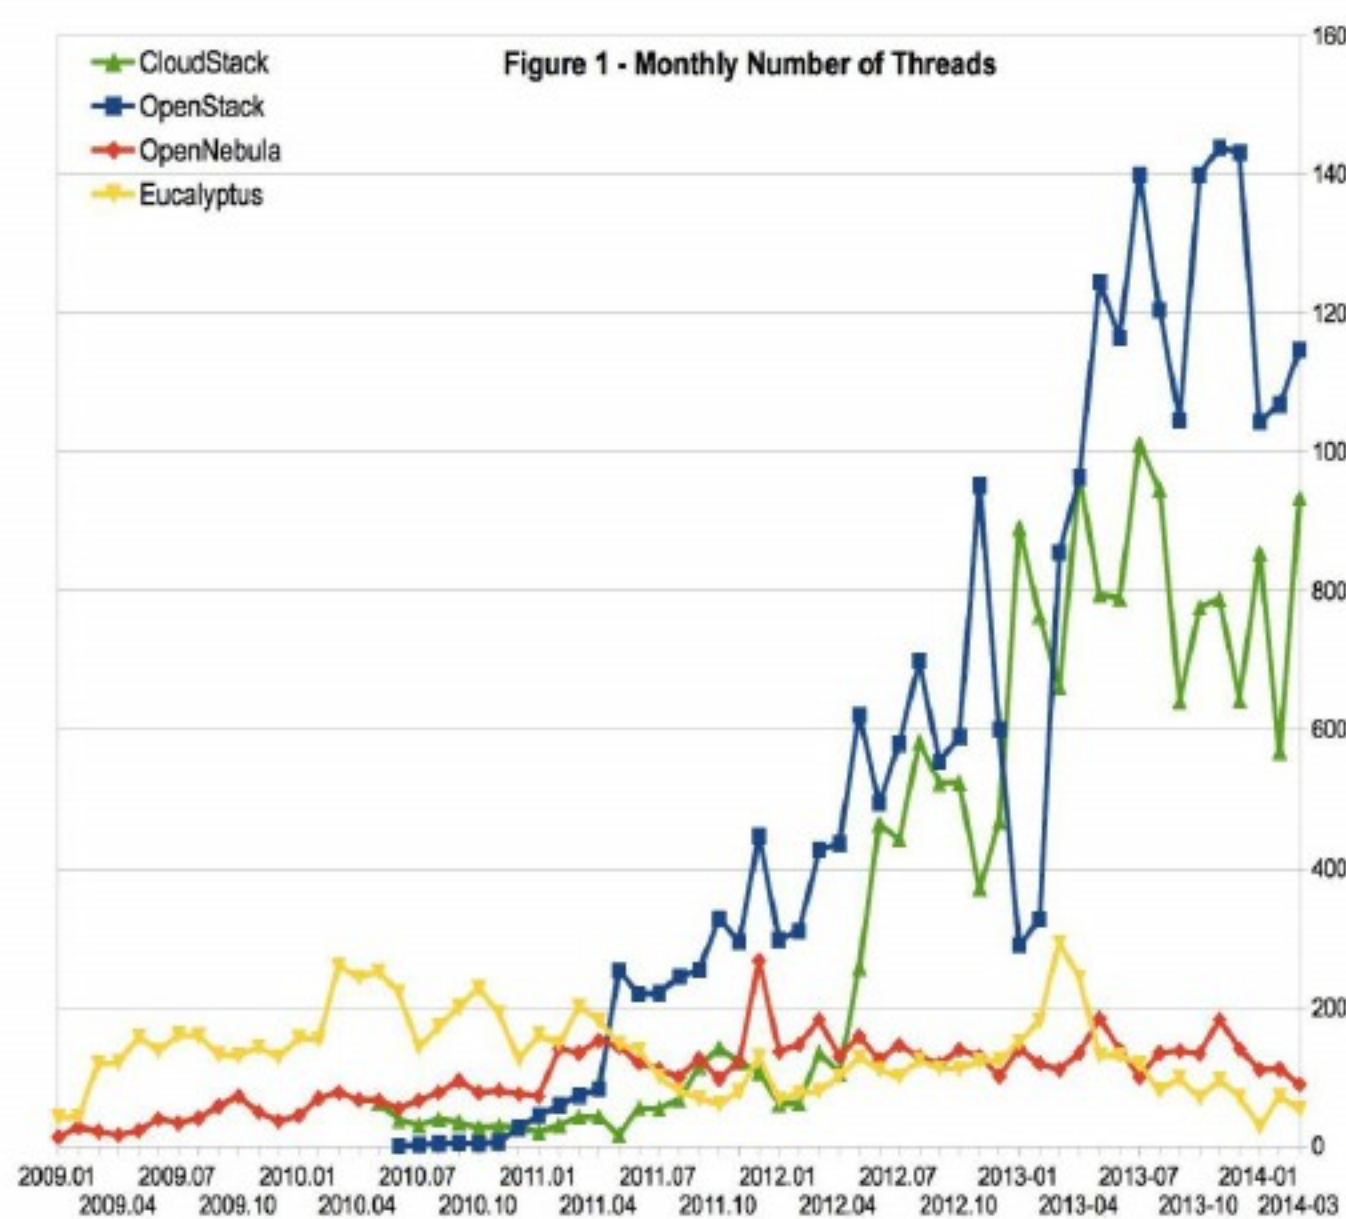

开源IaaS云平台社区分析

数据来源: 蒋清野 <http://www.qyjohn.net/?p=3528>