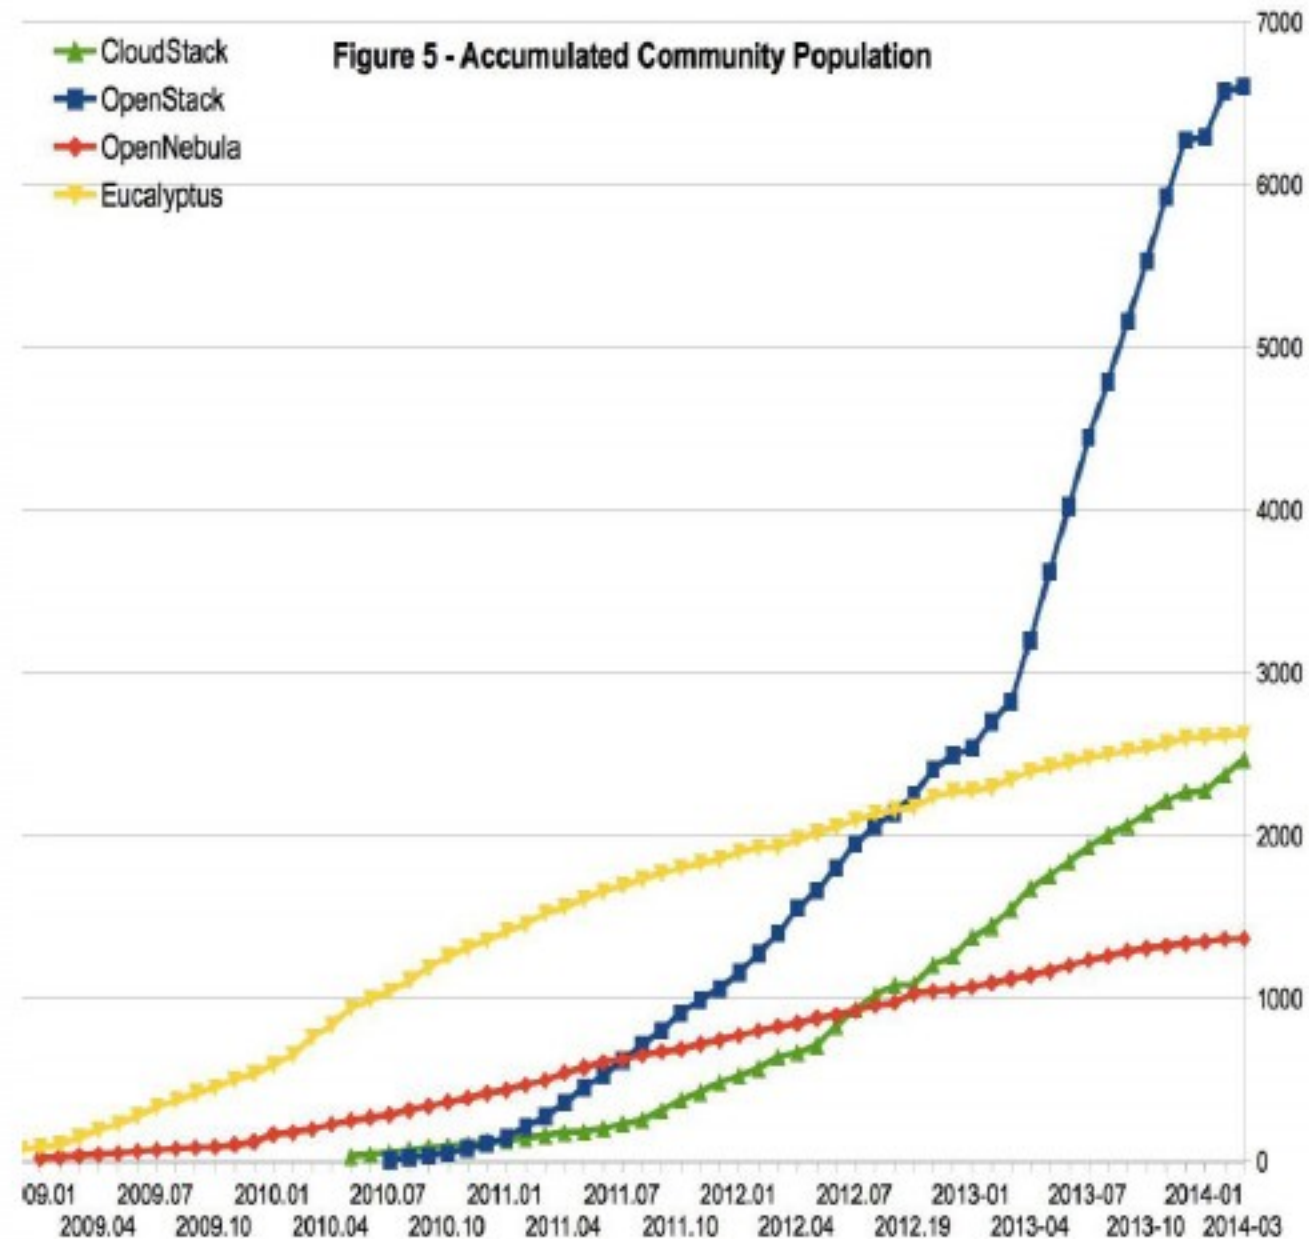

开源IaaS云平台社区分析

数据来源: 蒋清野 <http://www.qyjohn.net/?p=3528>