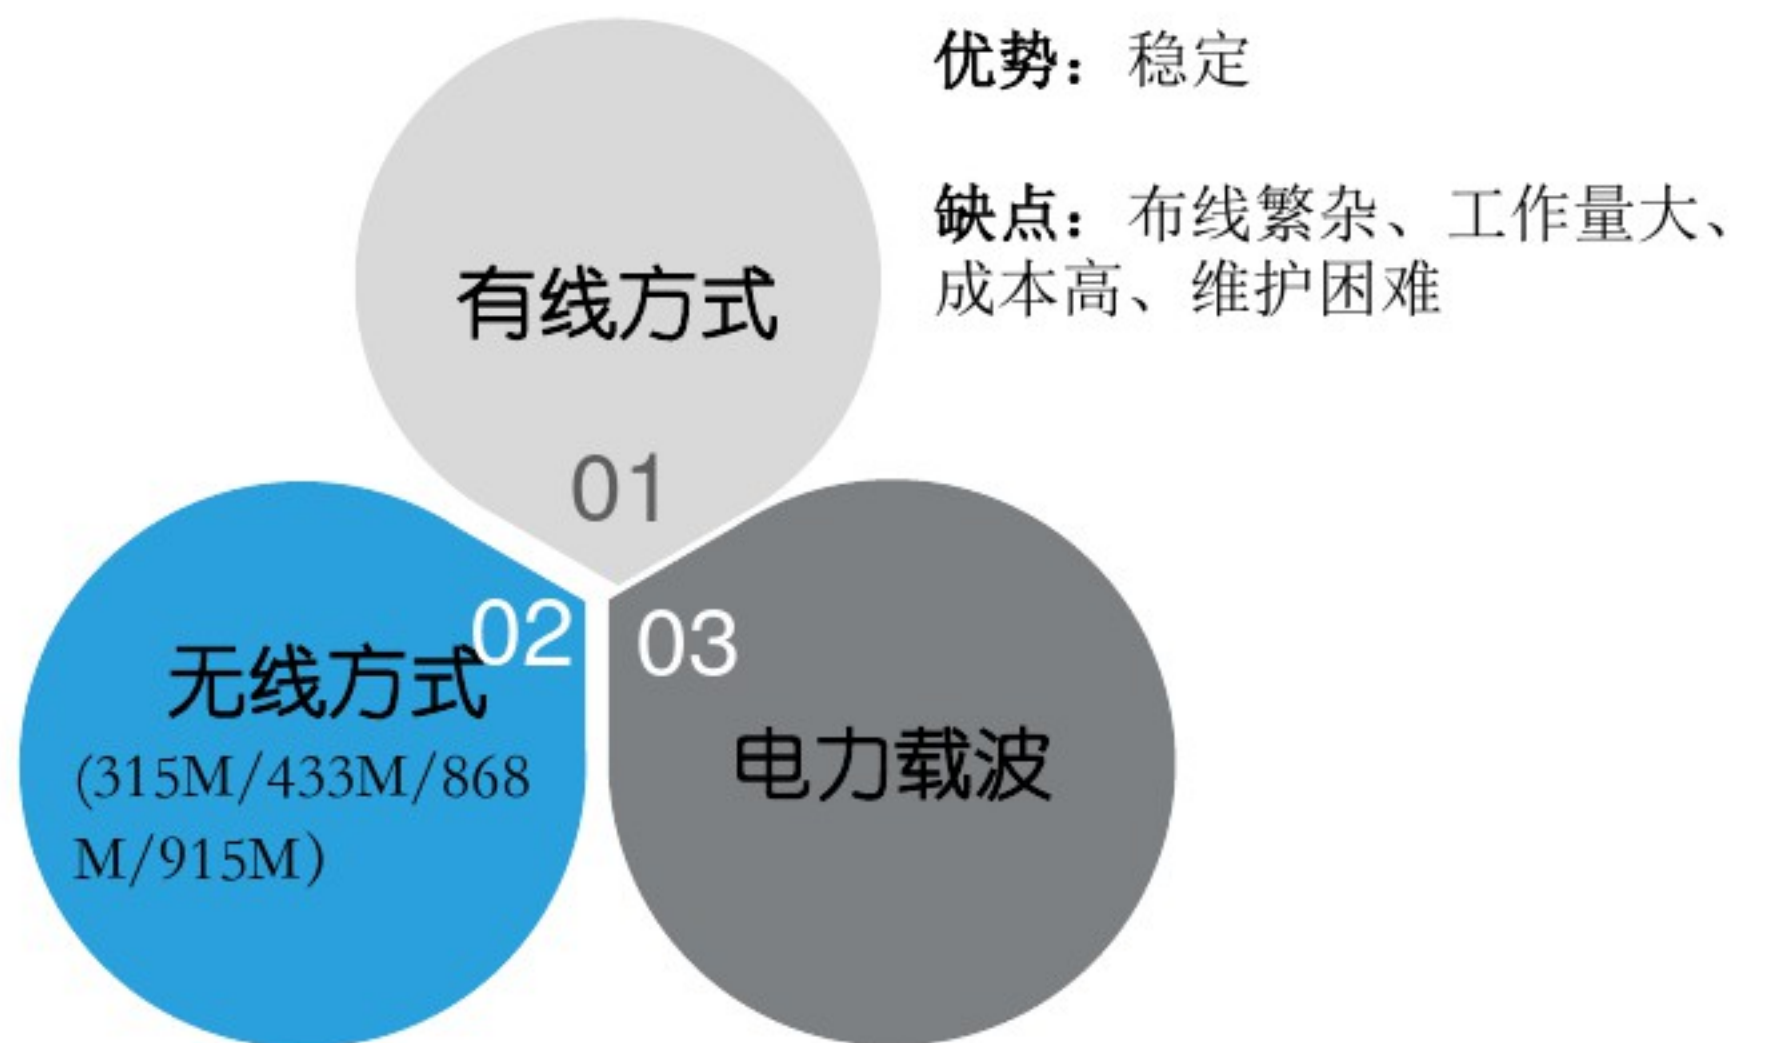

智能家居目前概况与技术对比

优势： 安装简单、速度快、性价比高

缺点： 因阻碍物材质与厚度的不一样，出现遥控无法控制的“控制死角”特别大房型或复杂结构房体，如果距离过大容易有信号死角，没有跳频，容易造成同频干扰

优势： 采用电力线作为信号传输介质，无需布设专门的弱电线路，避免空气中的杂波干扰，简单，可靠，适用性强。

缺点： 有延时、不稳定