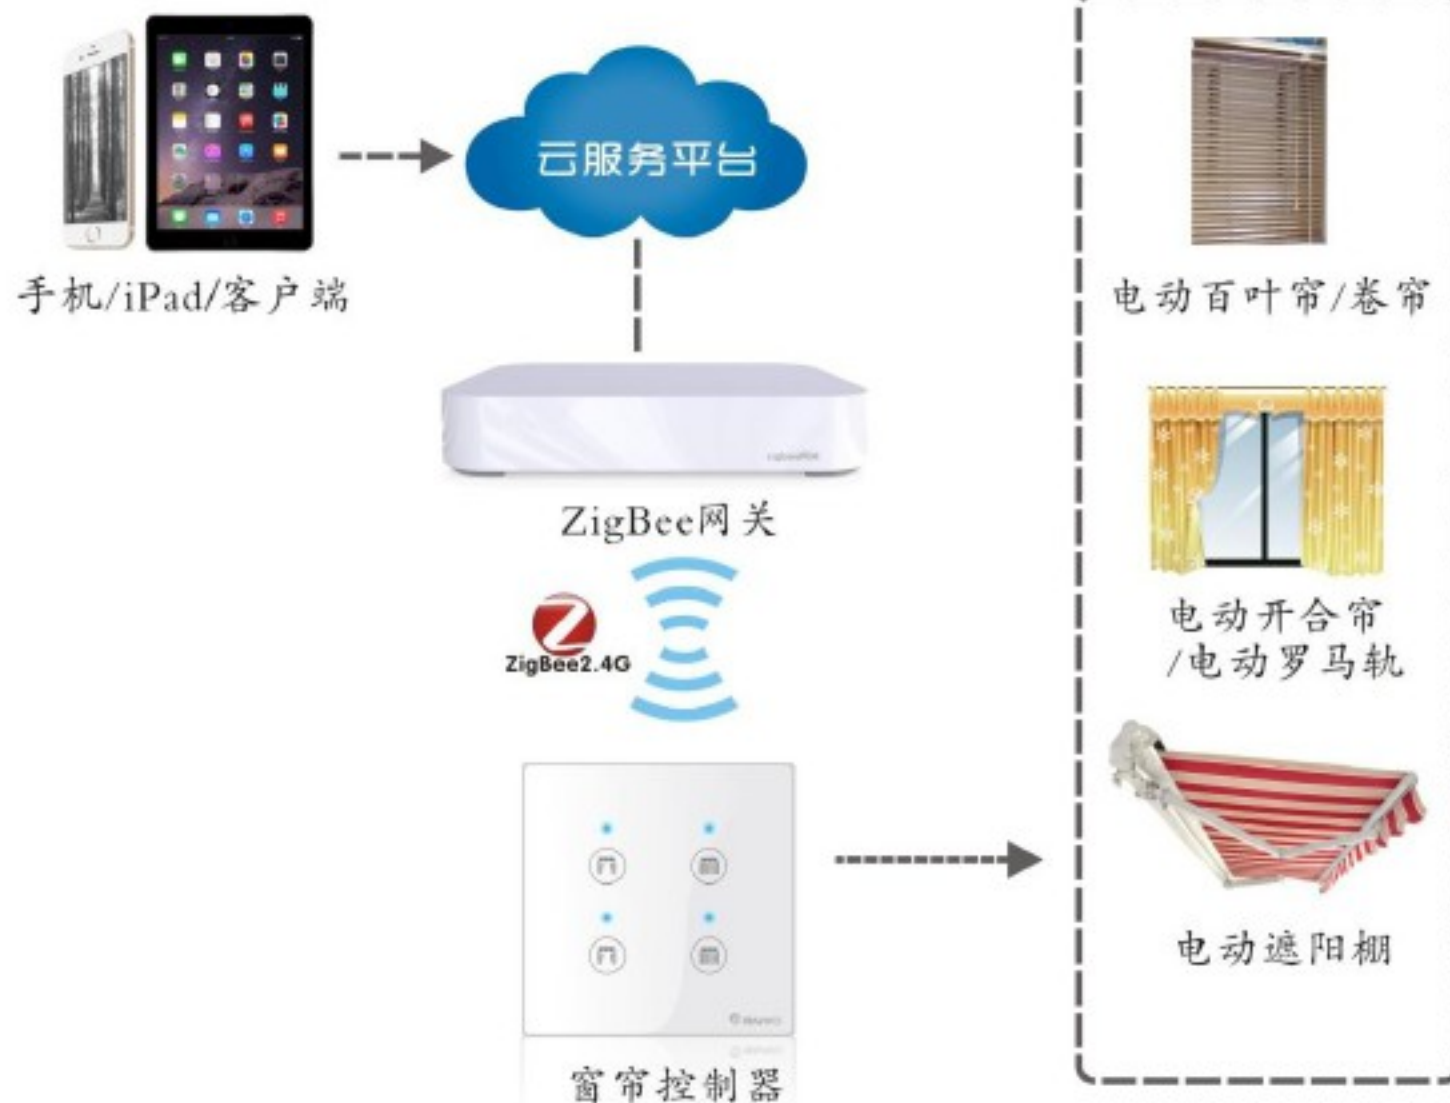

## 无缝控制 液晶显示

- 即插即用，有16A空调控制和10A普通家电控制两种类型。
- 40个红外键值，无缝学习控制家中各类家电所有功能。
- 液晶屏实时显示控制状态，操作简单、高效、安全。

# 智能窗帘控制系统

2015

采用顶级的ZigBee芯片  
稳定/可靠/功能强大

支持手机/平板电脑APP端

## 智能遮阳控制

### 灵敏触控 非凡体验

- 水晶玻璃触控面板，流线型外观设计。
- 触控灵敏，操作简单。
- 可根据需要控制遮阳设备的工作状态，并随时向用户报告设备运行情况。