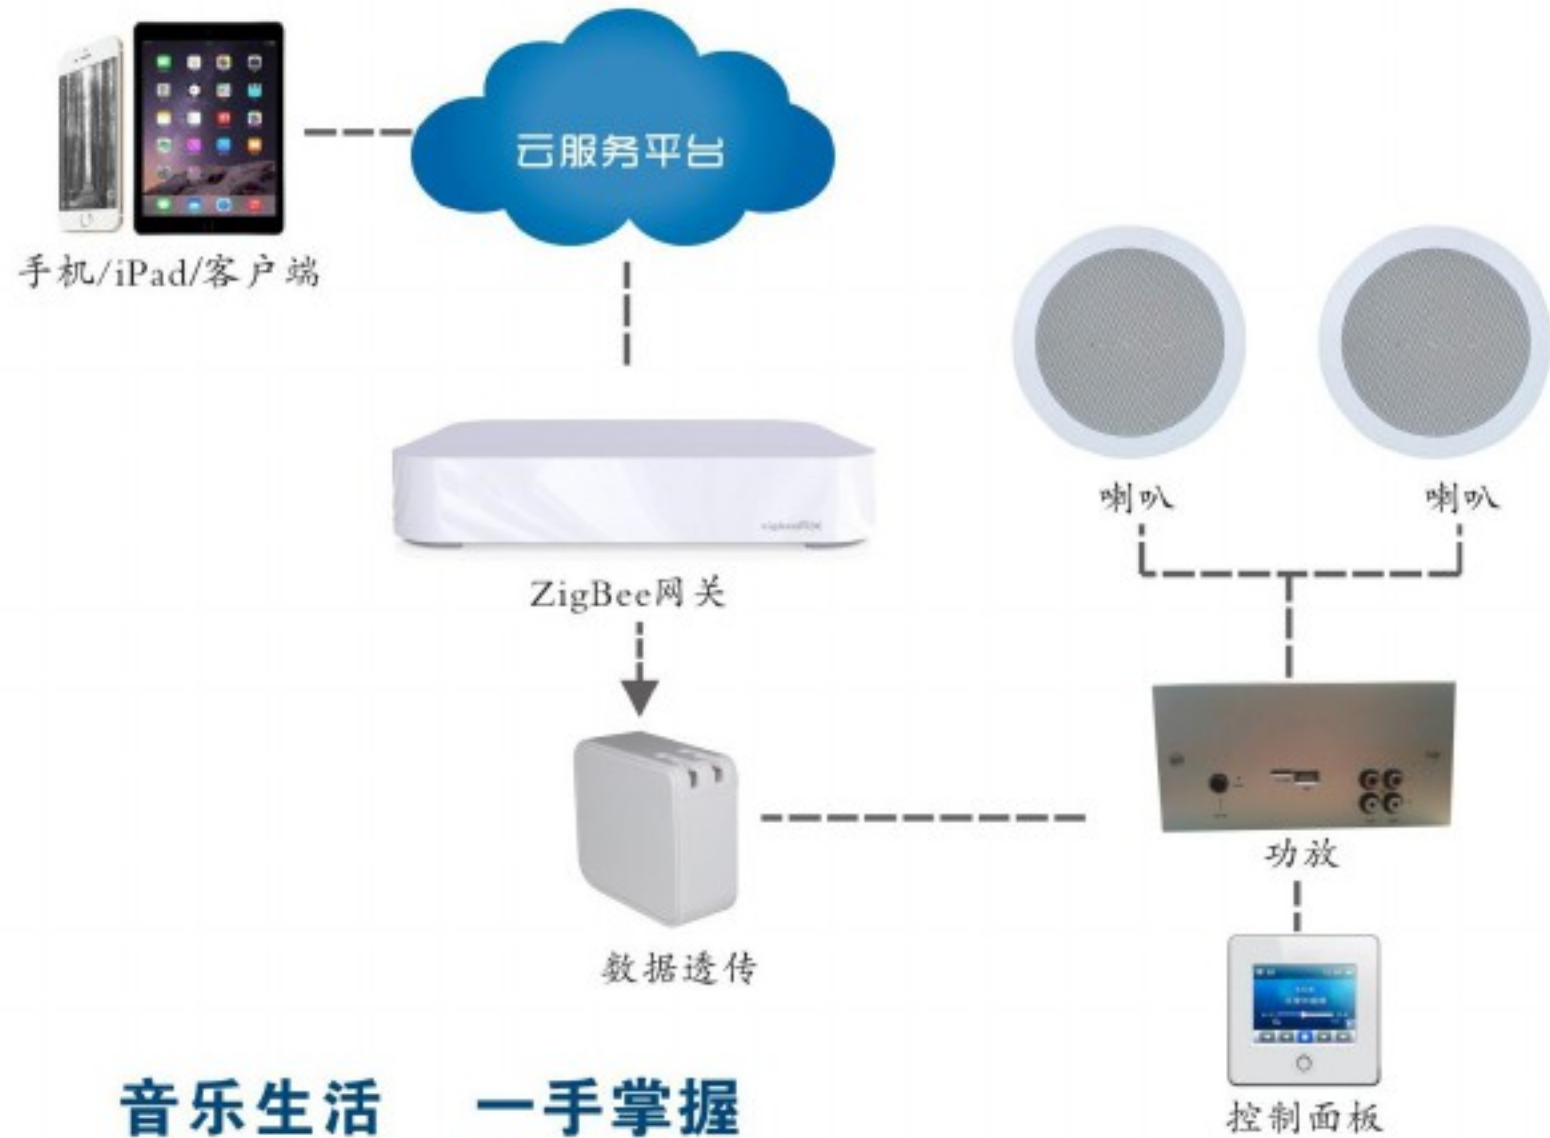

### 灵敏触控 非凡体验

- 水晶玻璃触控面板，流线型外观设计。
- 触控灵敏，操作简单。
- 可根据需要控制遮阳设备的工作状态，并随时向用户报告设备运行情况。

# 智能背景音乐系统

2015

采用美国专业音频编解码  
DSP数字锁频技术

支持手机/平板电脑APP端

## 智能背景音乐

### 音乐生活 一手掌握

- 高保真双声道立体音质，不同的房间可以同时播放不同的音乐。
- 任意房间的音乐控制，可以通过手机或PAD控制本地聆听区域的音量大小、开关、音乐选择、高低音效等属性。
- 可实现定时及场景联动控制，视听娱乐轻松搞定。