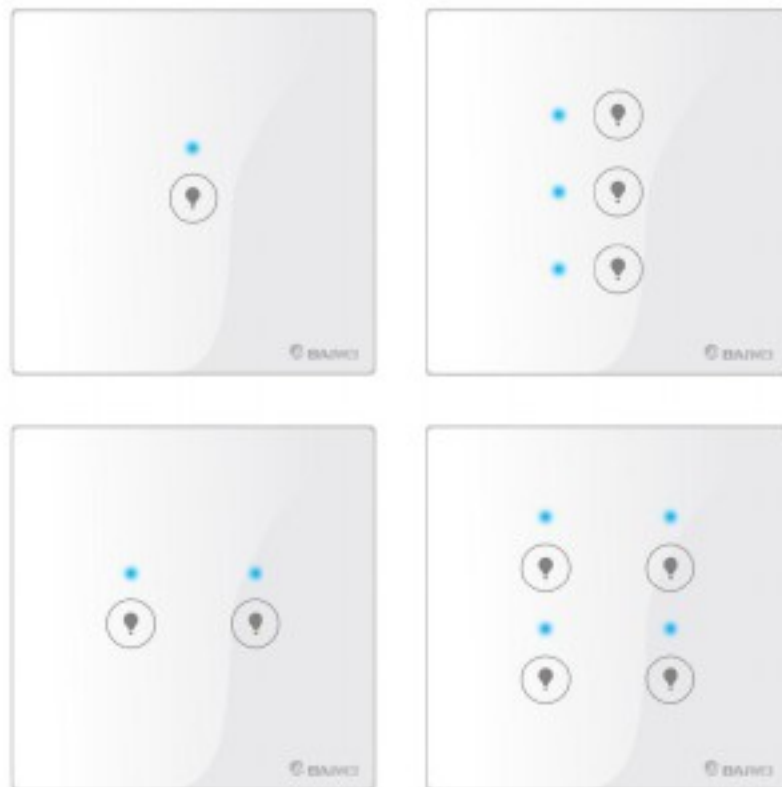

## 智能照明控制

灯光控制器