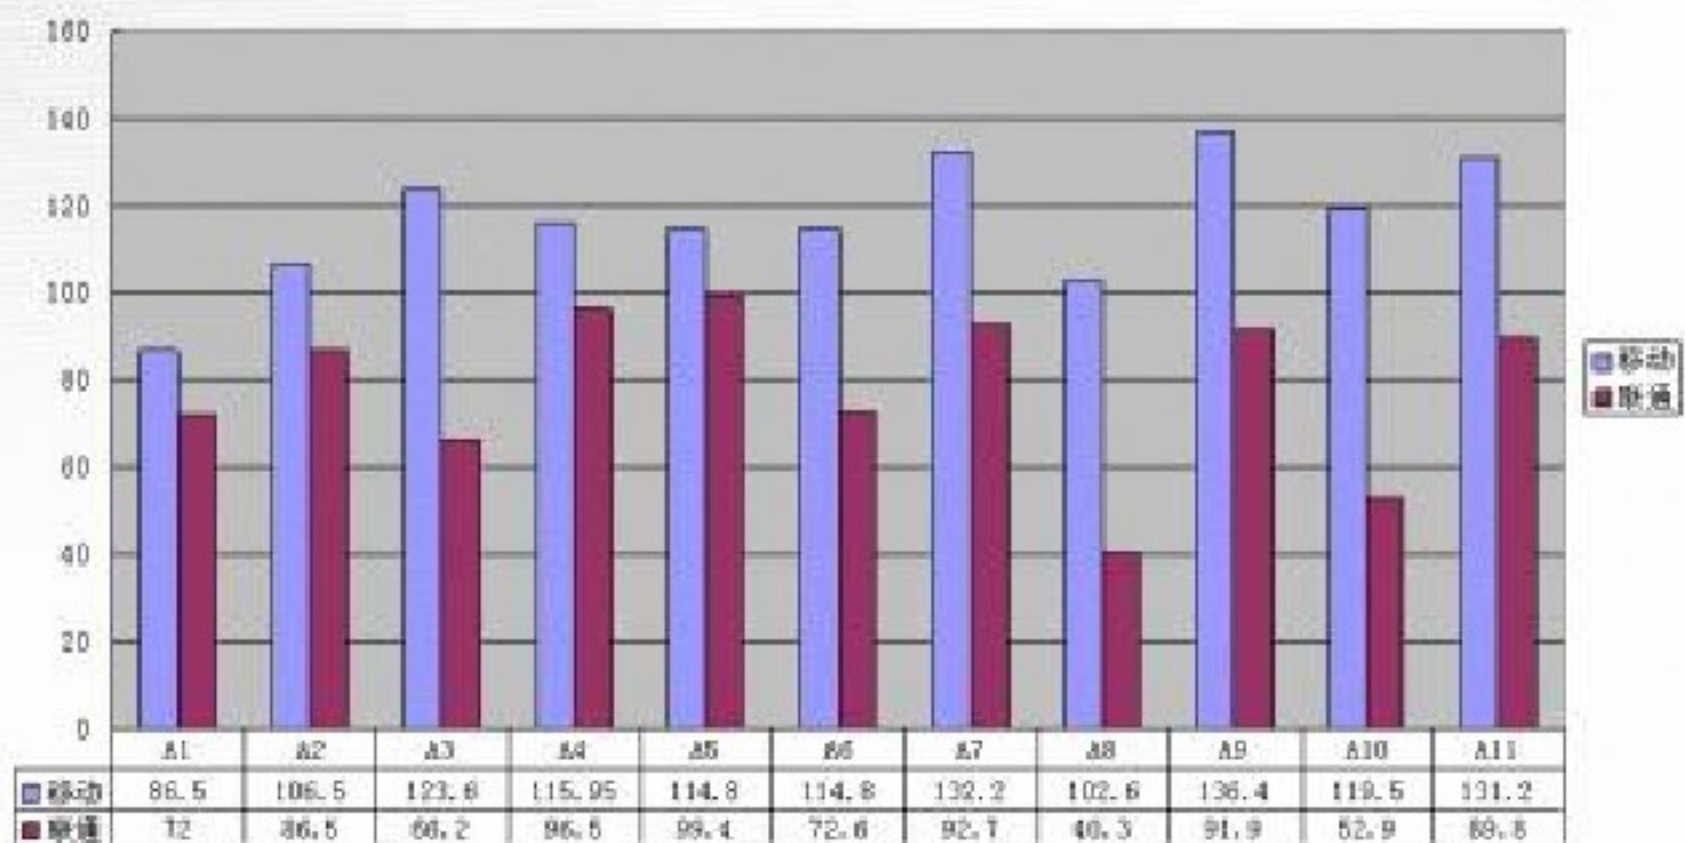

测试结果--下载平均速率

下载平均速率 (KBPS)