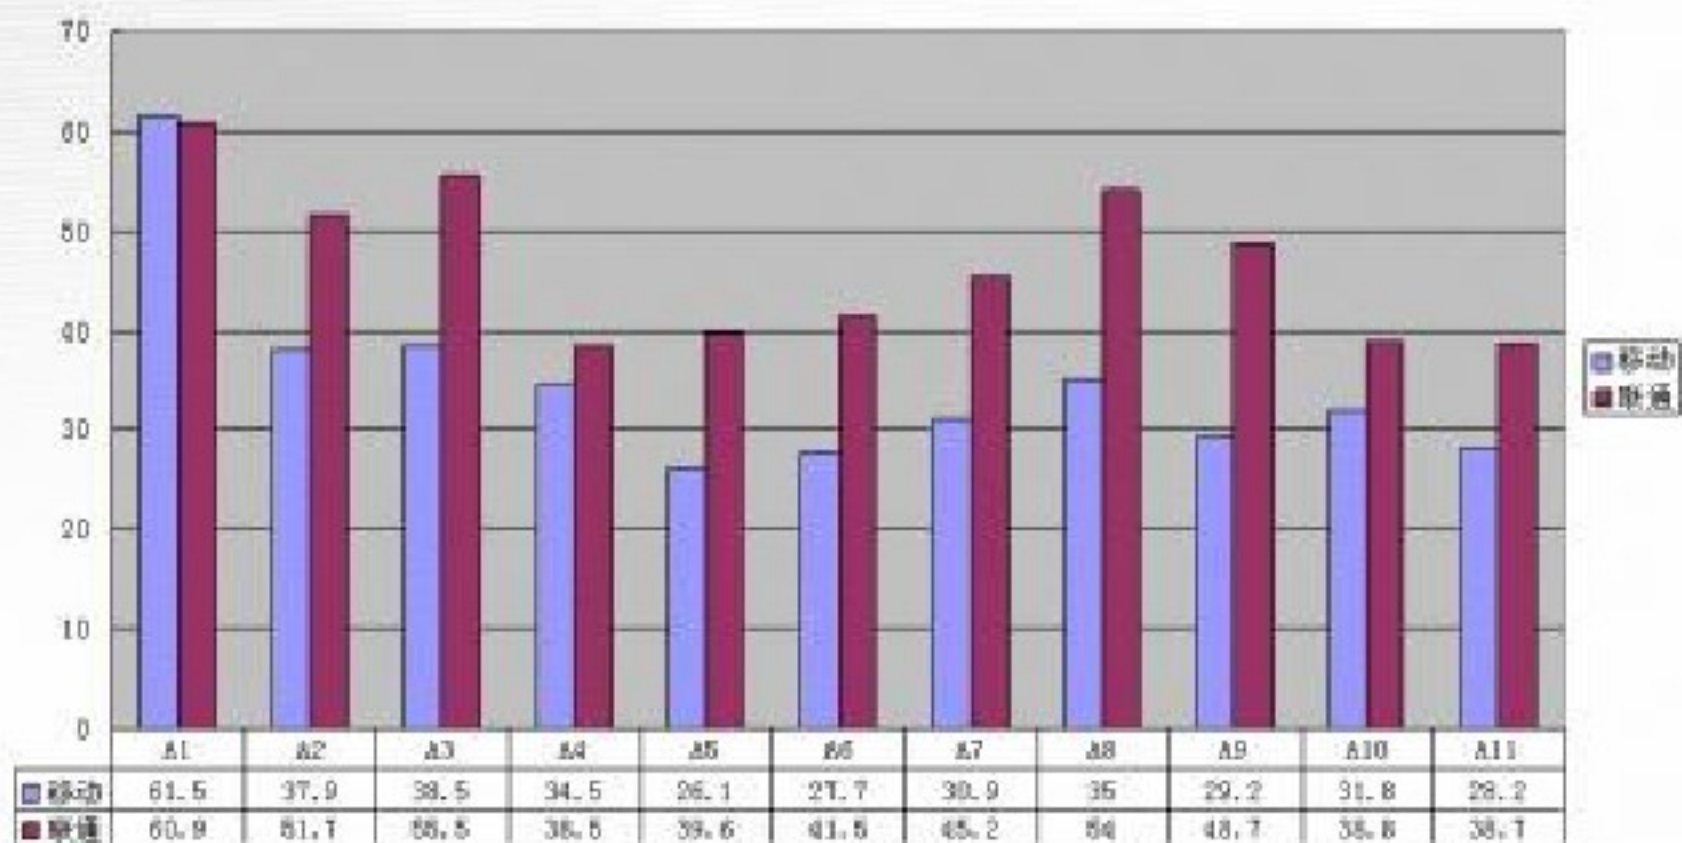

上传平均速率(kbps)

测试结果--上传最快速率

上传最快速率(kbps)

测试结果--上传最慢速率

上传最慢速率 (kbps)

测试结果—打开新浪主页时间

打开新浪主页时间 (s)

结果分析