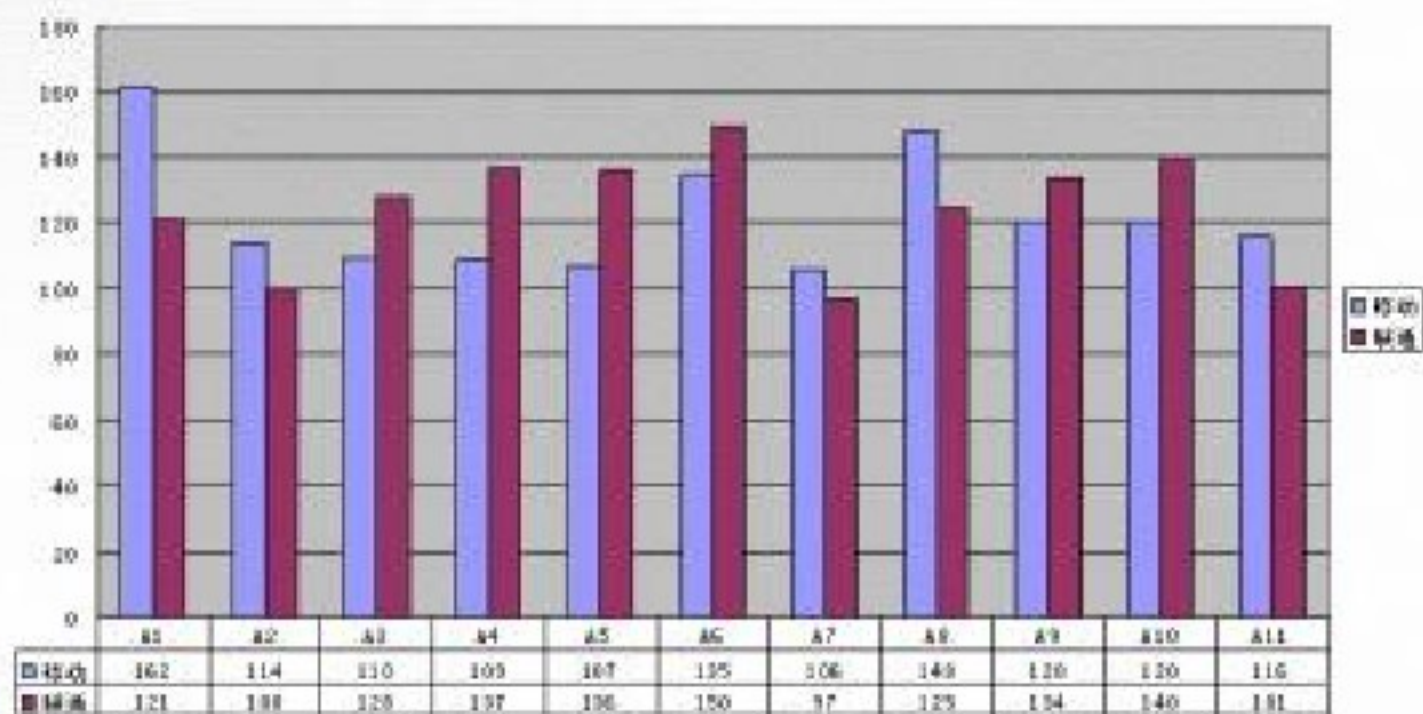

结果分析

- 联通CDMA1X网络在上传最快速率方面表现较好，和移动网络有一定的可比性，

上传最快速率(kbps)