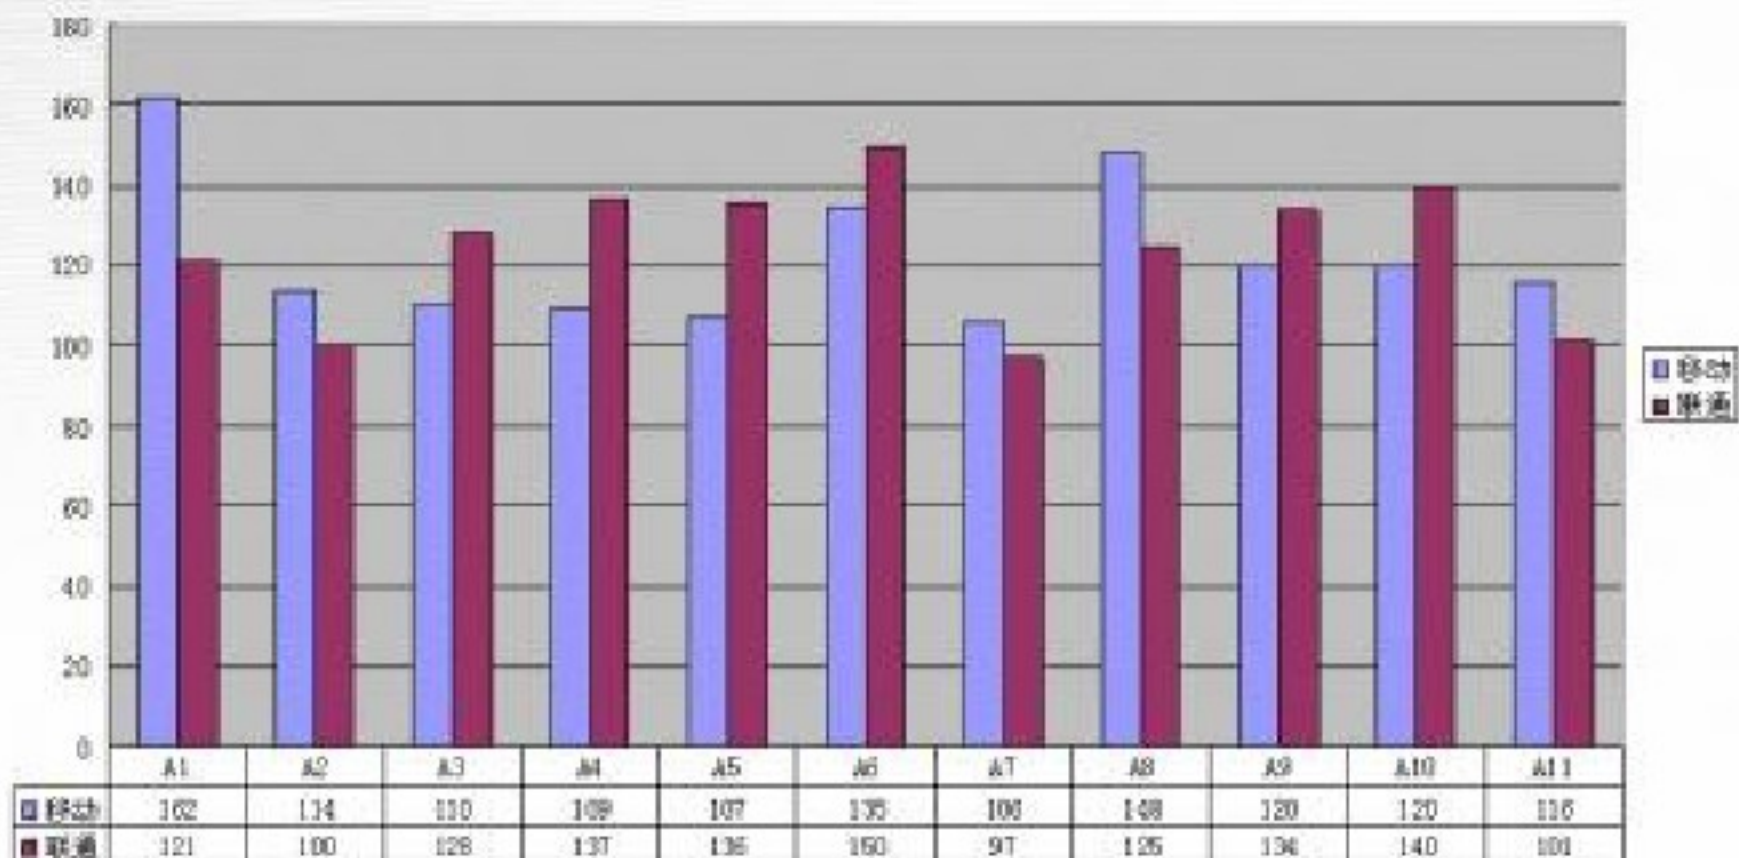

下载平均速率		下载最快速率		下载最慢速率		上传平均速率		上传最快速率		上传最慢速率		打开新浪主页时间	
移动	联通	移动	联通	移动	联通	移动	联通	移动	联通	移动	联通	移动	联通
116.73	78.25	149.18	109.73	62.27	34.82	94.40	70.66	122.45	124.45	50.91	24.45	34.66	46.65

测试结果--登录平均成功率

登录平均成功率 (%)

测试结果--下载平均速率

下载平均速率 (KBPS)

测试结果--下载最快速率

下载最快速率 (kbps)

测试结果--下载最慢速率

下载最慢速率(kbps)

测试结果--上传平均速率

上传平均速率(kbps)

测试结果--上传最快速率

上传最快速率(kbps)

测试结果--上传最慢速率

上传最慢速率 (kbps)

测试结果—打开新浪主页时间

打开新浪主页时间 (s)

结果分析