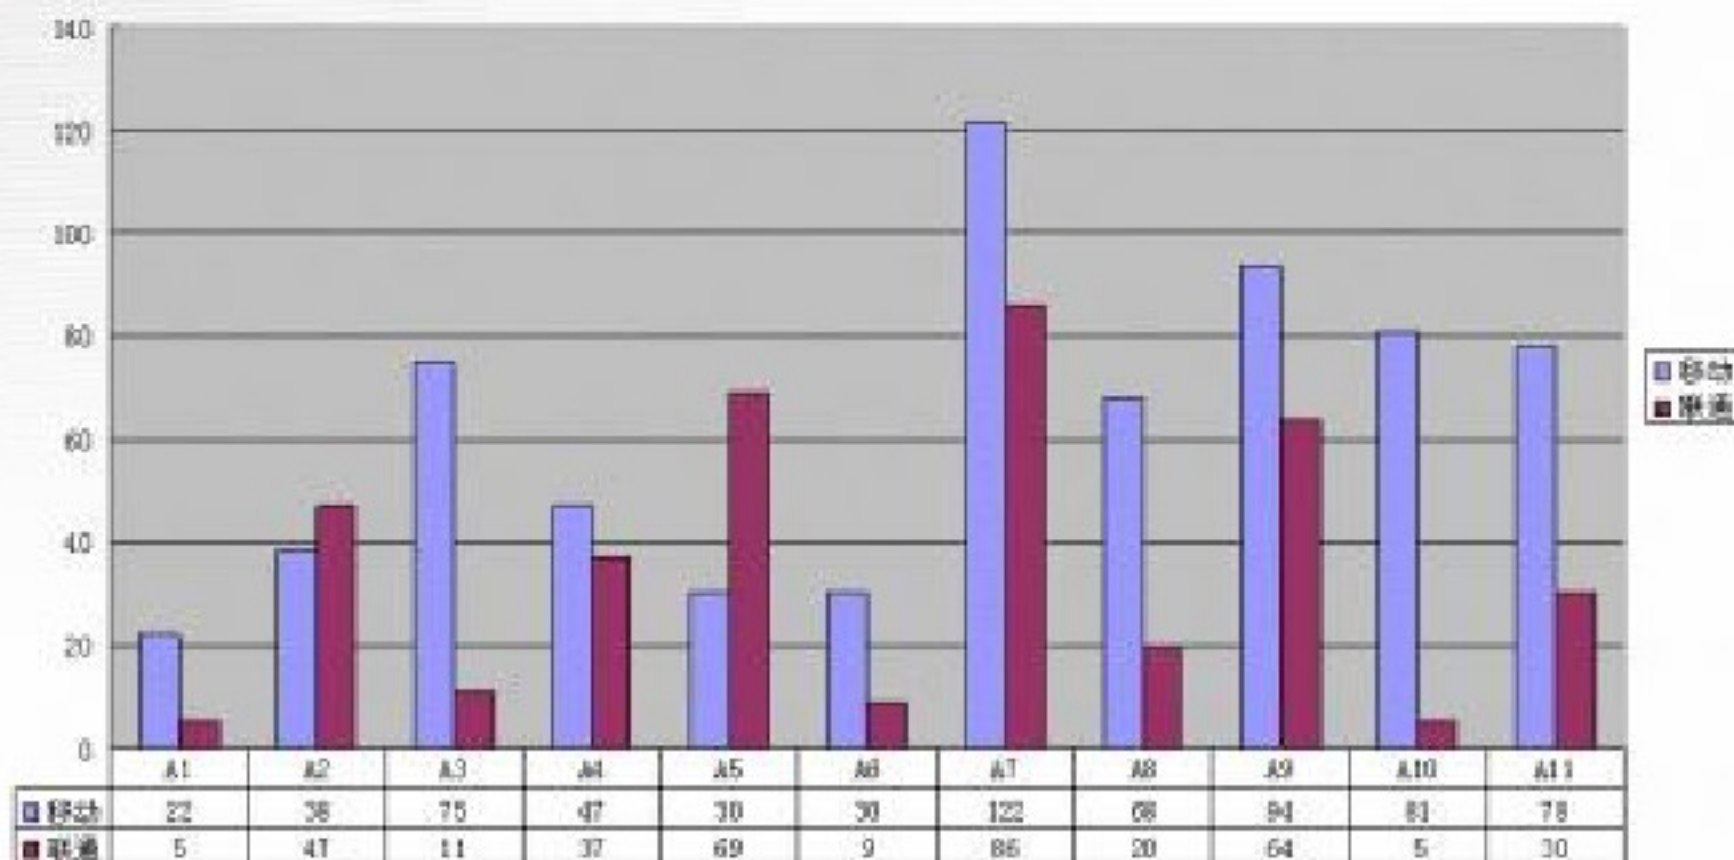

下载平均速率		下载最快速率		下载最慢速率		上传平均速率		上传最快速率		上传最慢速率		打开新浪主页时间	
移动	联通	移动	联通	移动	联通	移动	联通	移动	联通	移动	联通	移动	联通
116.73	78.25	149.18	109.73	62.27	34.82	94.40	70.66	122.45	124.45	50.91	24.45	34.66	46.65

测试结果--登录平均成功率

登录平均成功率 (%)

测试结果--下载平均速率

下载平均速率 (KBPS)

测试结果--下载最快速率

下载最快速率 (kbps)

测试结果--下载最慢速率

下载最慢速率(kbps)

测试结果--上传平均速率

上传平均速率(kbps)

测试结果--上传最快速率

上传最快速率(kbps)

测试结果--上传最慢速率

上传最慢速率 (kbps)

测试结果—打开新浪主页时间

打开新浪主页时间 (s)

结果分析