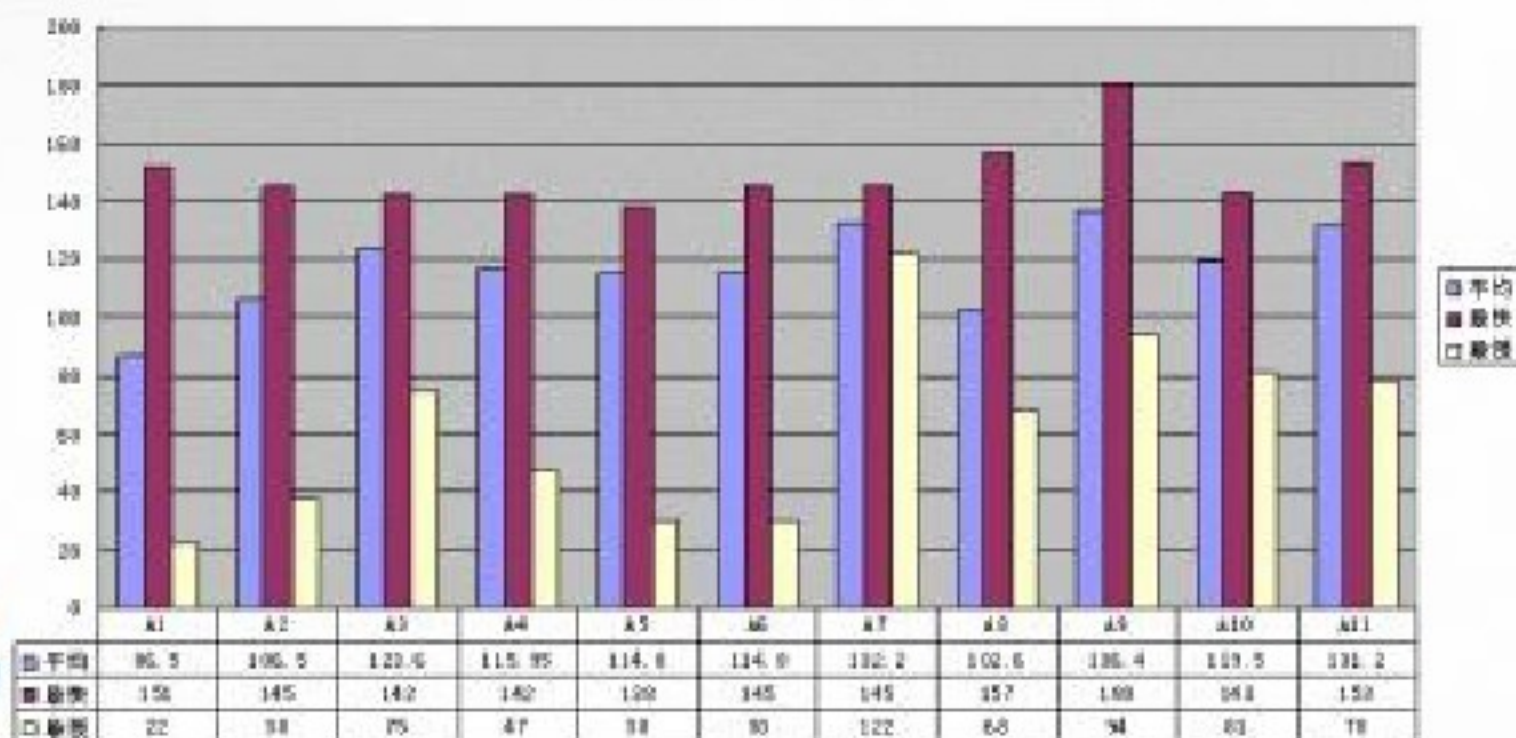

结果分析

- 联通网络速率分析：部分县公司最低速率极低，网络覆盖不均匀。特别是在大学城附近和离市中心较远的地方。联通信号覆盖很差。

联通网络速率分析

建议

- 加强宣传和推广，让广大用户了解EDGE技术的优点，改变固有的移动上网卡速度慢的印象。
- 增加EDGE信号覆盖的区域，向规模较大的乡镇进行推广。
- 在县区EDGE速度指标很好的前提下，提高市区EDGE网络的速度指标。在最大的潜在用户区域提高网络质量。