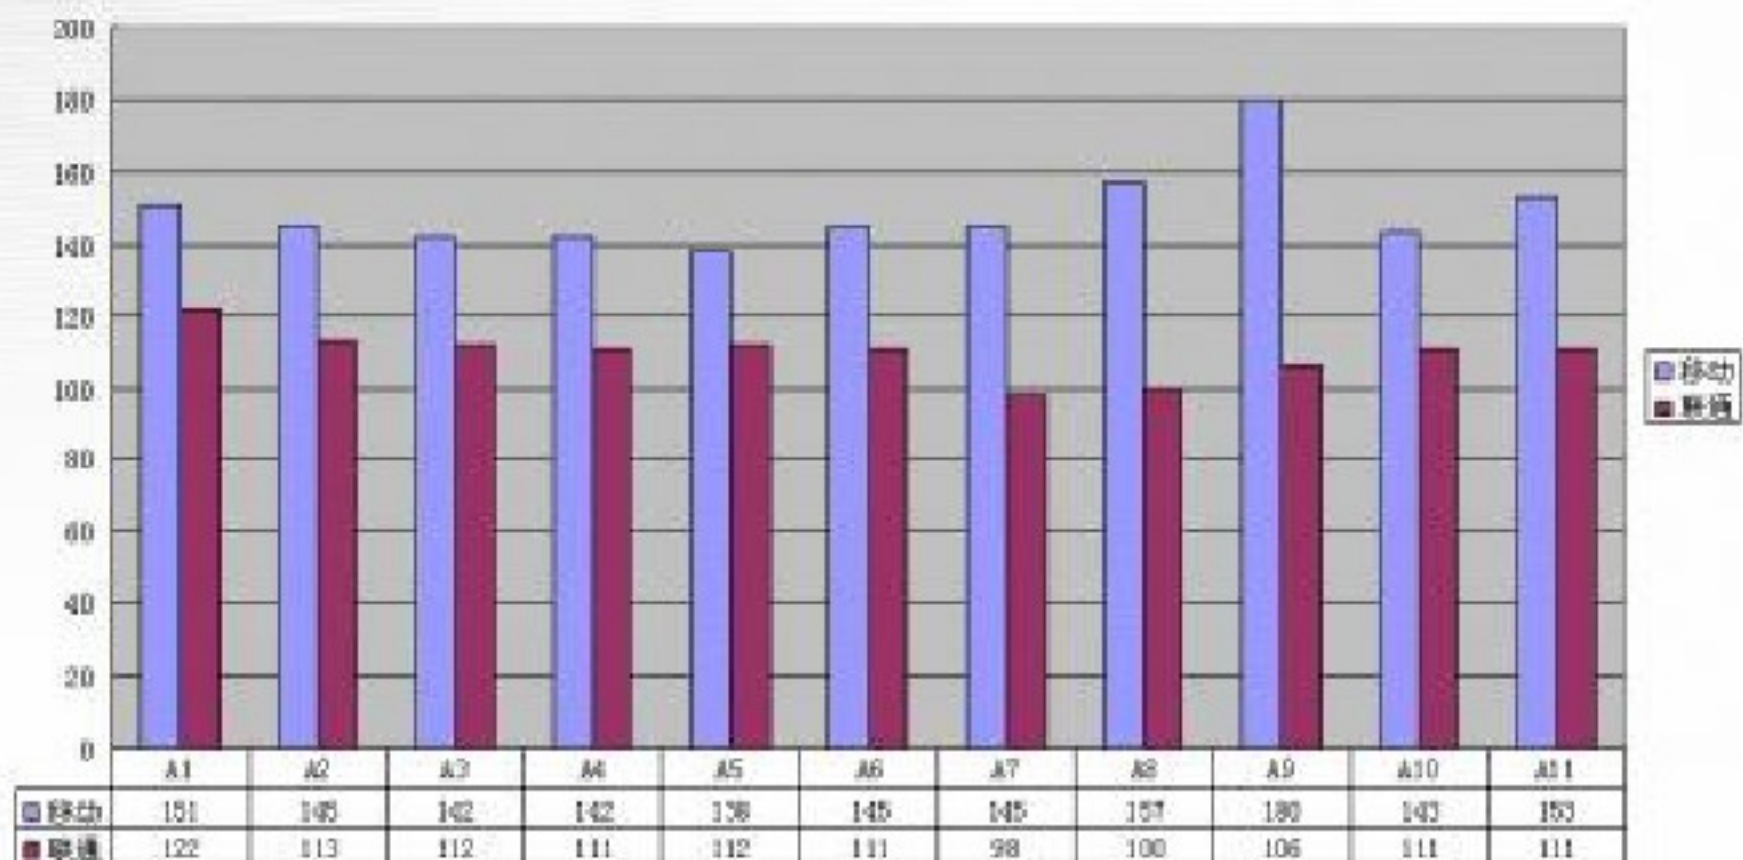

下载平均速率		下载最快速率		下载最慢速率		上传平均速率		上传最快速率		上传最慢速率		打开新浪主页时间	
移动	联通	移动	联通	移动	联通	移动	联通	移动	联通	移动	联通	移动	联通
116.73	78.25	149.18	109.73	62.27	34.82	94.40	70.66	122.45	124.45	50.91	24.45	34.66	46.65

测试结果--登录平均成功率

登录平均成功率 (%)

测试结果--下载平均速率

下载平均速率 (KBPS)

测试结果--下载最快速率

下载最快速率 (kbps)

测试结果--下载最慢速率

下载最慢速率(kbps)

测试结果--上传平均速率

上传平均速率(kbps)

测试结果--上传最快速率

上传最快速率(kbps)

测试结果--上传最慢速率

上传最慢速率 (kbps)

测试结果—打开新浪主页时间

打开新浪主页时间 (s)

结果分析