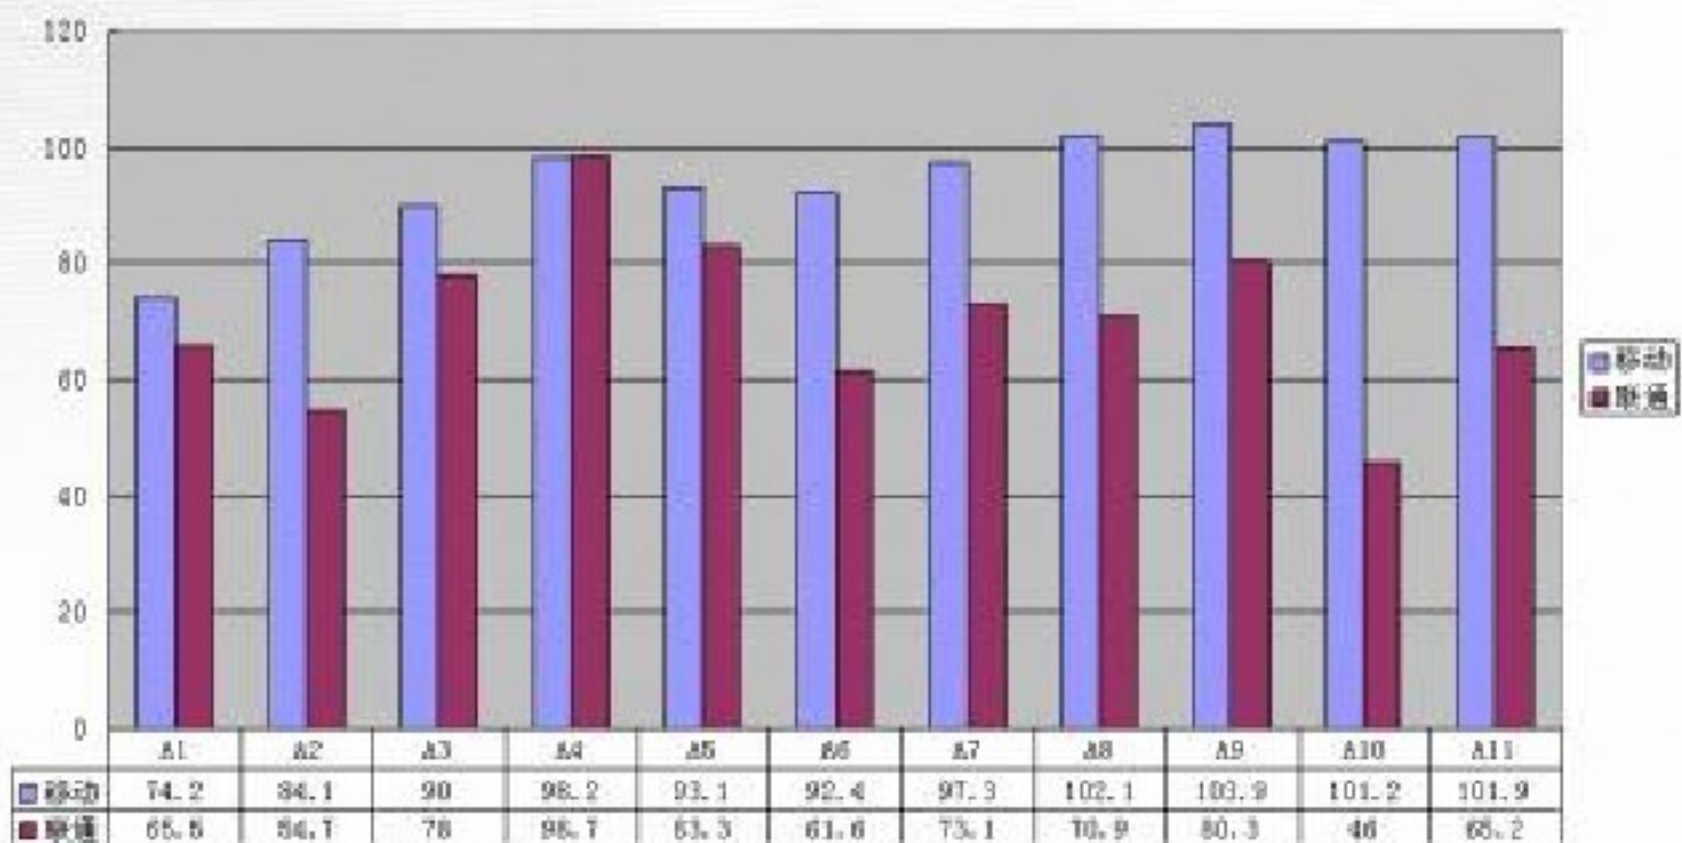

下载平均速率		下载最快速率		下载最慢速率		上传平均速率		上传最快速率		上传最慢速率		打开新浪主页时间	
移动	联通	移动	联通	移动	联通	移动	联通	移动	联通	移动	联通	移动	联通
116.73	78.25	149.18	109.73	62.27	34.82	94.40	70.66	122.45	124.45	50.91	24.45	34.66	46.65

测试结果--登录平均成功率

登录平均成功率 (%)

测试结果--下载平均速率

下载平均速率 (KBPS)

测试结果--下载最快速率

下载最快速率 (kbps)

测试结果--下载最慢速率

下载最慢速率(kbps)

测试结果--上传平均速率

上传平均速率(kbps)

测试结果--上传最快速率

上传最快速率(kbps)

测试结果--上传最慢速率

上传最慢速率 (kbps)

测试结果—打开新浪主页时间

打开新浪主页时间 (s)

结果分析