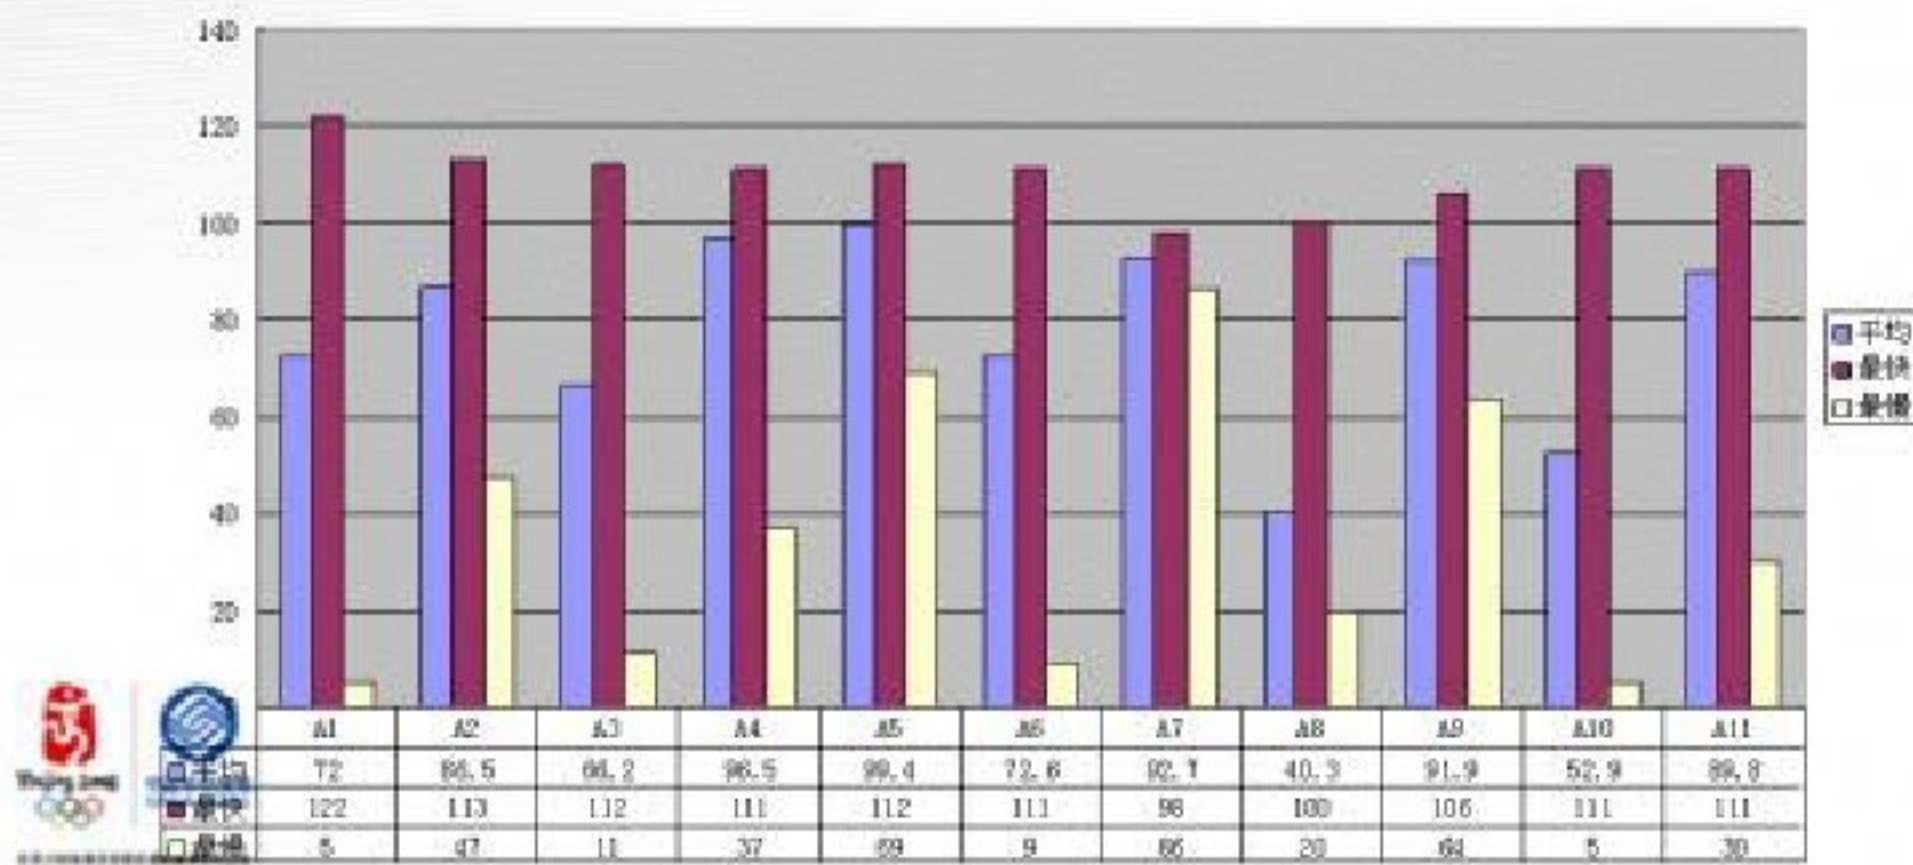

- 通过本次测试：
- 移动EDGE最高速率达到180Kbps。
- 联通CDMA1X最高速率达到122Kbps。
- 测试结果充分体现了中国移动EDGE技术的先进性。

下载最快速率 (kbps)

结果分析

- 移动EDGE网络在：
 - 登录平均成功率
 - 下载平均速率
 - 下载最快速率
 - 上传平均速率
 - 上传最慢速率
 - 打开新浪主页时间
- 指标方面全面优于联通CDMA1X网络

结果分析

- 联通CDMA1X网络在上传最快速率方面表现较好，和移动网络有一定的可比性，

上传最快速率(kbps)

结果分析

- 移动EDGE网络在下载平均速率方面:
- 县区分公司的速度要明显好于市公司。除市区外，均达到100Kbps以上。

下载平均速率 (KBPS)

结果分析

- 移动EDGE网络速率情况：
- 平均速率和最快速率在各县区分布比较均匀。最低速率出现在市区

移动下载速率分析

结果分析

- 联通网络速率分析：部分县公司最低速率极低，网络覆盖不均匀。特别是在大学城附近和离市中心较远的地方。联通信号覆盖很差。

联通网络速率分析

建议

- 加强宣传和推广，让广大用户了解EDGE技术的优点，改变固有的移动上网卡速度慢的印象。
- 增加EDGE信号覆盖的区域，向规模较大的乡镇进行推广。
- 在县区EDGE速度指标很好的前提下，提高市区EDGE网络的速度指标。在最大的潜在用户区域提高网络质量。