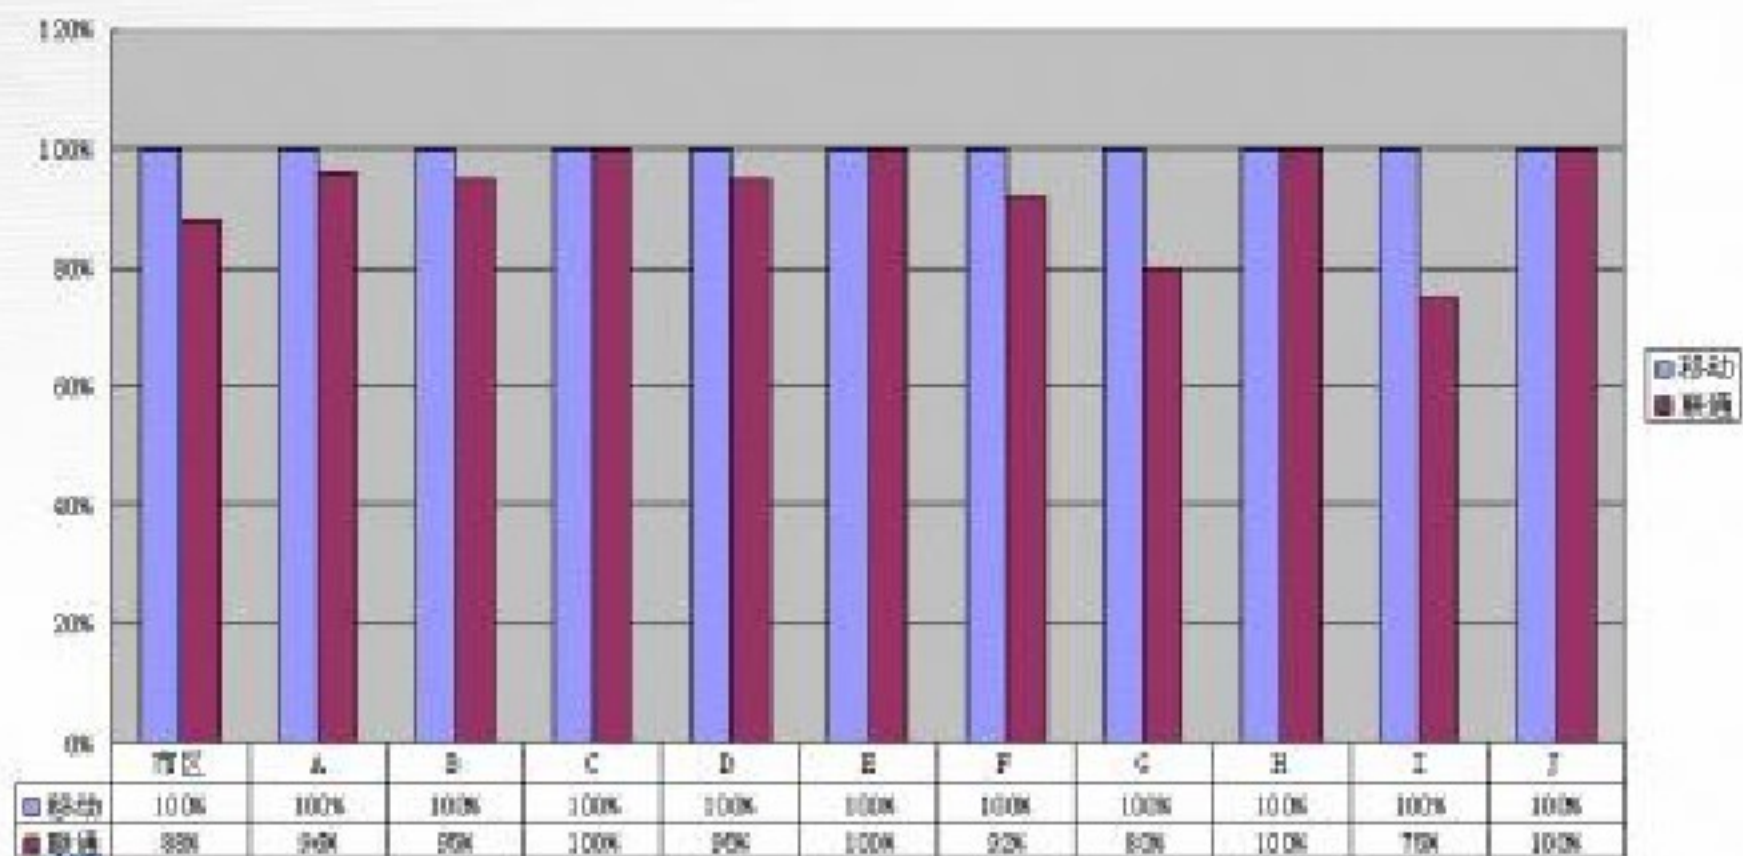

测试结果--登录平均成功率

登录平均成功率 (%)