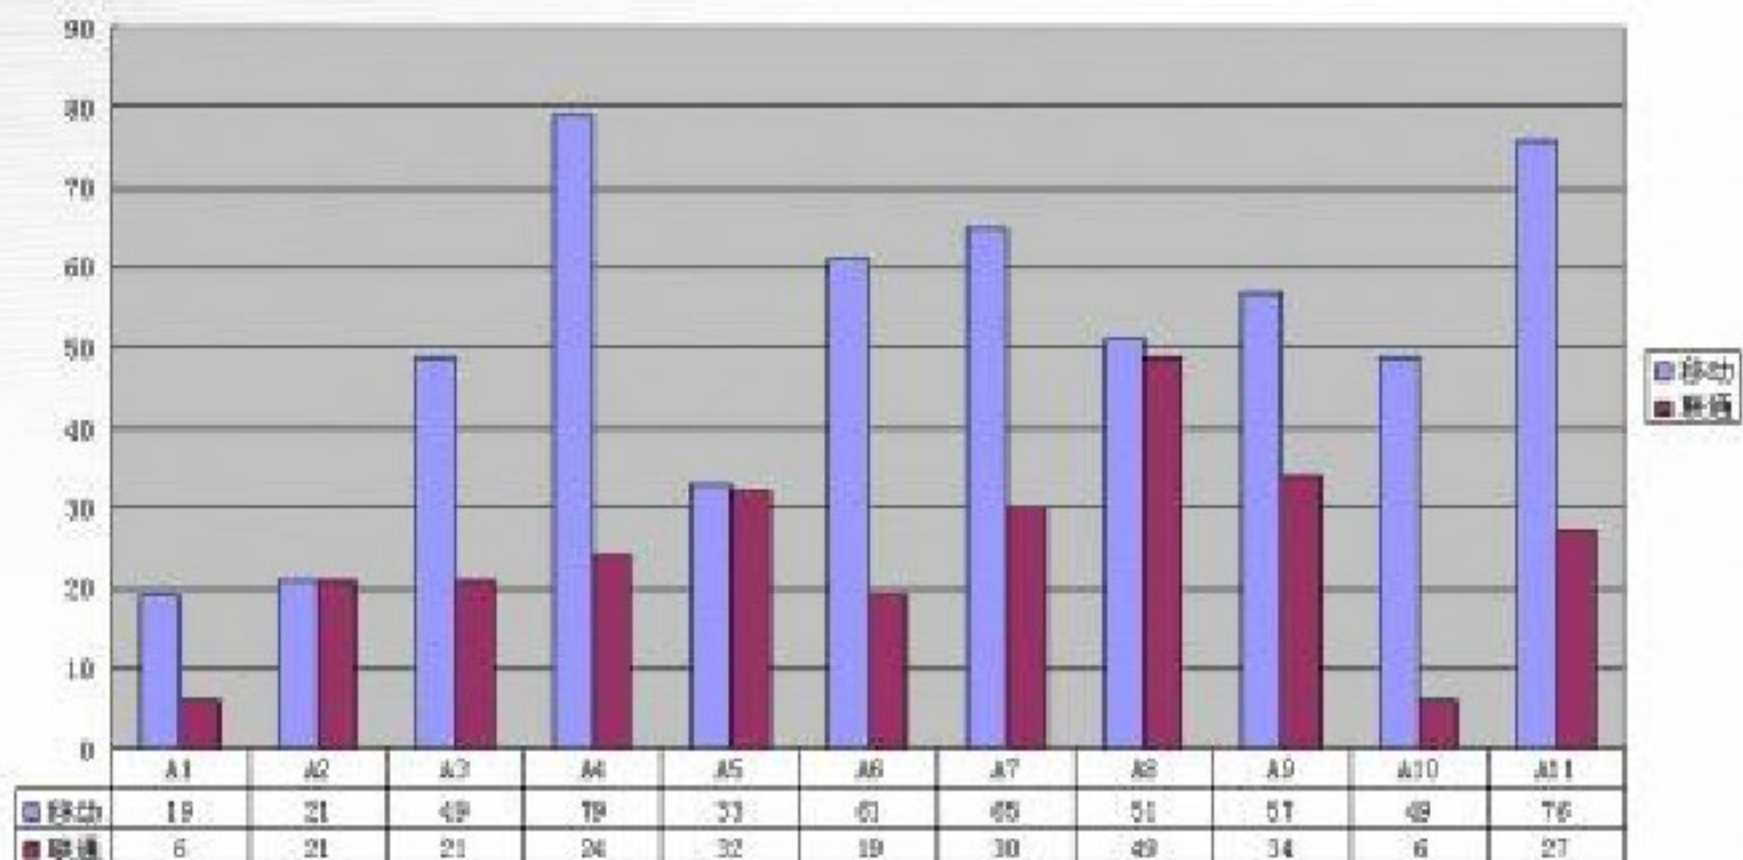

上传平均速率(kbps)

测试结果--上传最快速率

上传最快速率(kbps)

测试结果--上传最慢速率

上传最慢速率 (kbps)

测试结果—打开新浪主页时间

打开新浪主页时间 (s)

结果分析

- 通过本次测试：
- 移动EDGE最高速率达到180Kbps。
- 联通CDMA1X最高速率达到122Kbps。
- 测试结果充分体现了中国移动EDGE技术的先进性。

下载最快速率 (kbps)

结果分析

- 移动EDGE网络在：
 - 登录平均成功率
 - 下载平均速率
 - 下载最快速率
 - 上传平均速率
 - 上传最慢速率
 - 打开新浪主页时间
- 指标方面全面优于联通CDMA1X网络

结果分析