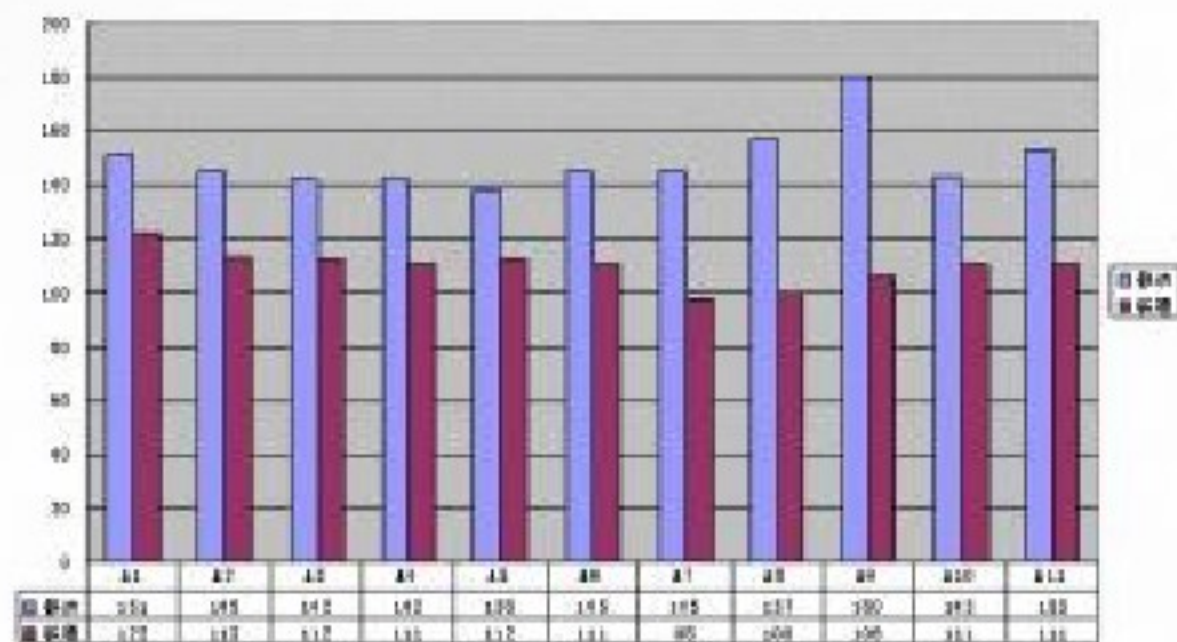

结果分析

- 通过本次测试：
- 移动EDGE最高速率达到180Kbps。
- 联通CDMA1X最高速率达到122Kbps。
- 测试结果充分体现了中国移动EDGE技术的先进性。

下载最快速率 (kbps)