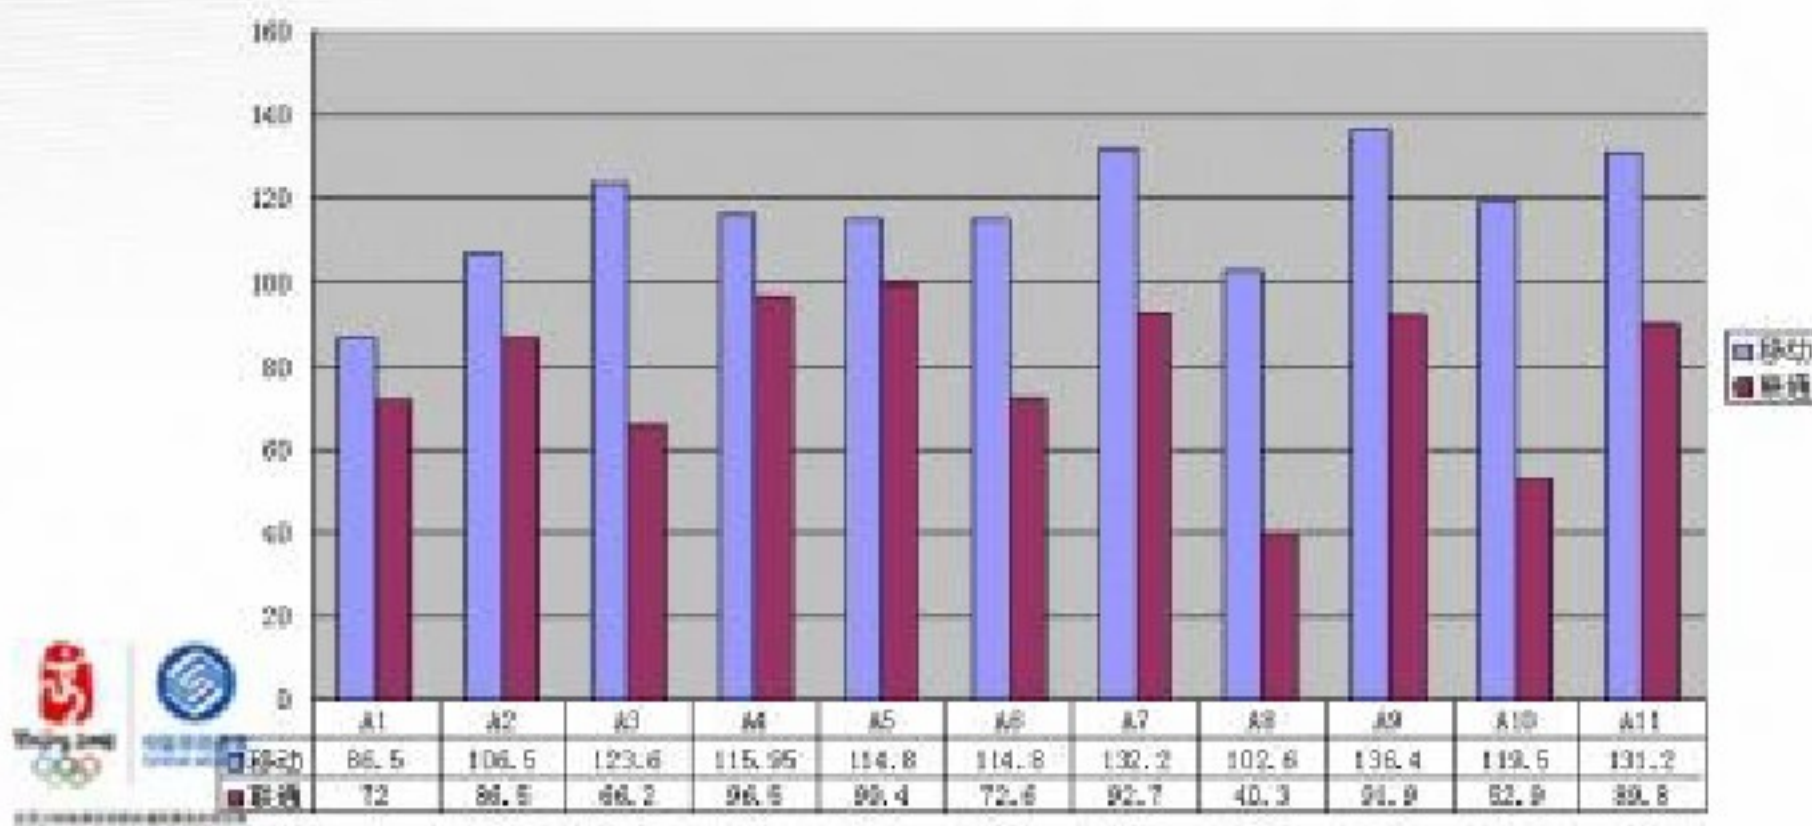

- 联通CDMA1X网络在上传最快速率方面表现较好，和移动网络有一定的可比性，

上传最快速率(kbps)

结果分析

- 移动EDGE网络在下载平均速率方面:
- 县区分公司的速度要明显好于市公司。除市区外，均达到100Kbps以上。

下载平均速率 (KBPS)

结果分析

- 移动EDGE网络速率情况：
- 平均速率和最快速率在各县区分布比较均匀。最低速率出现在市区

移动下载速率分析

结果分析

- 联通网络速率分析：部分县公司最低速率极低，网络覆盖不均匀。特别是在大学城附近和离市中心较远的地方。联通信号覆盖很差。

联通网络速率分析

建议

- 加强宣传和推广，让广大用户了解EDGE技术的优点，改变固有的移动上网卡速度慢的印象。
- 增加EDGE信号覆盖的区域，向规模较大的乡镇进行推广。
- 在县区EDGE速度指标很好的前提下，提高市区EDGE网络的速度指标。在最大的潜在用户区域提高网络质量。